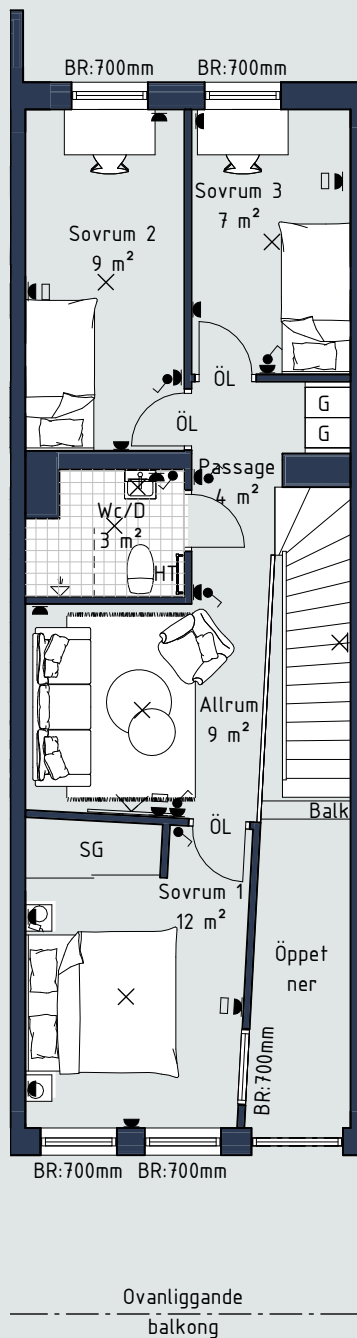

Bottenplan:

Övre plan:

14 mars 2023

## Teckenförklaring:

- G Garderob
- SG Skjutdörrsgarderob
- L Linneskåp
- ST Städsåp
- SK Skaferi
- K Kyl
- F Frys
- K/F Kyl/Frys
- Häll
- HS Högskåp med ugn och mikro
- DM Diskmaskin
- U Inbyggnadsugn
- M Mikro i väggskåp
- TM Tvättmaskin
- TT Torktumlare
- KM Kombimaskin
- HT Handdukstork
- BR Bröstningshöjd
- ÖL Överljus
- ÖK Överkant
- MM Mutlimediaskåp
- VS Skåp för rörkoppling
- Strömbrytare
- ◐ Eluttag
- ◑ Hörnbox
- ▧ Bänkskåpsarmatur m. 2 eluttag
- ◻ IT-uttag
- × Väggararmatur