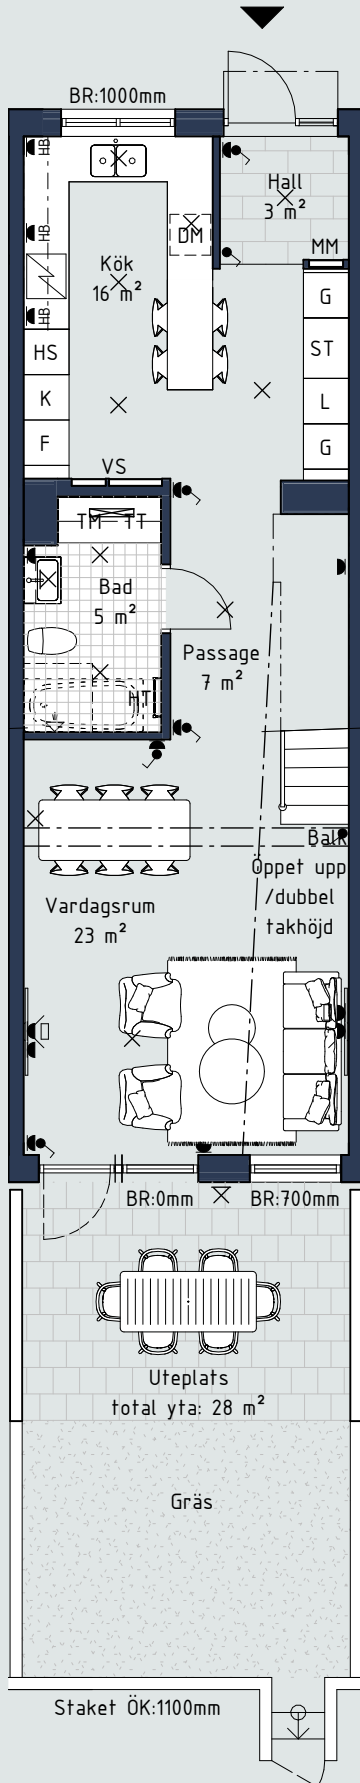

Bottenplan:

Övre plan:

14 mars 2023

## Teckenförklaring:

- G Garderob
- SG Skjutdörrsgarderob
- L Linneskåp
- ST Städsåp
- SK Skaferi
- K Kyl
- F Frys
- K/F Kyl/Frys
- Häll
- HS Högskåp med ugn och mikro
- DM Diskmaskin
- U Inbyggnadsugn
- M Mikro i väggskåp
- TM Tvättmaskin
- TT Torktumlare
- KM Kombimaskin
- HT Handdukstork
- BR Bröstningshöjd
- ÖL Överljus
- ÖK Överkant
- MM Mutlimediaskåp
- VS Skåp för rörkoppling
- Strömbrytare
- ◐ Eluttag
- ◑ Hörnbox
- ▧ Bänkskåpsarmatur m. 2 eluttag
- ◻ IT-uttag
- × Väggararmatur