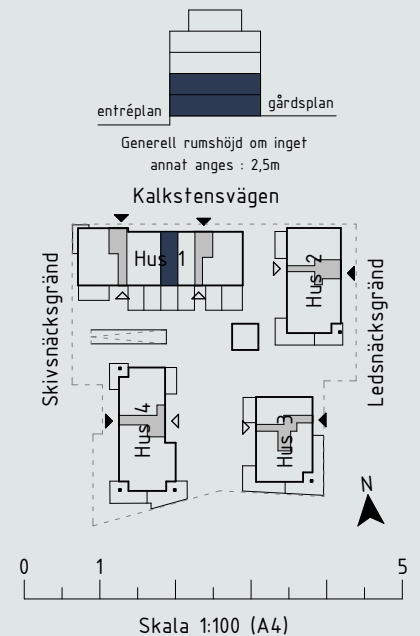

## Teckenförklaring:

- G Garderob
- SG Skjutdörrsgarderob
- L Linneskåp
- ST Städsåp
- SK Skaferi
- K Kyl
- F Frys
- K/F Kyl/Frys
- Häll
- HS Högskåp med ugn och mikro
- DM Diskmaskin
- U Inbyggnadsugn
- M Mikro i väggskåp
- TM Tvättmaskin
- TT Torktumlare
- KM Kombimaskin
- HT Handdukstork
- BR Bröstningshöjd
- ÖL Överljus
- ÖK Överkant
- MM Mutlimediaskåp
- VS Skåp för rörkoppling
- Strömbrytare
- ◐ Eluttag
- ◑ Hörnbox
- ▧ Bänkskåpsarmatur m. 2 eluttag
- ◻ IT-uttag
- × Väggararmatur

Lägenhetsförråd i källare