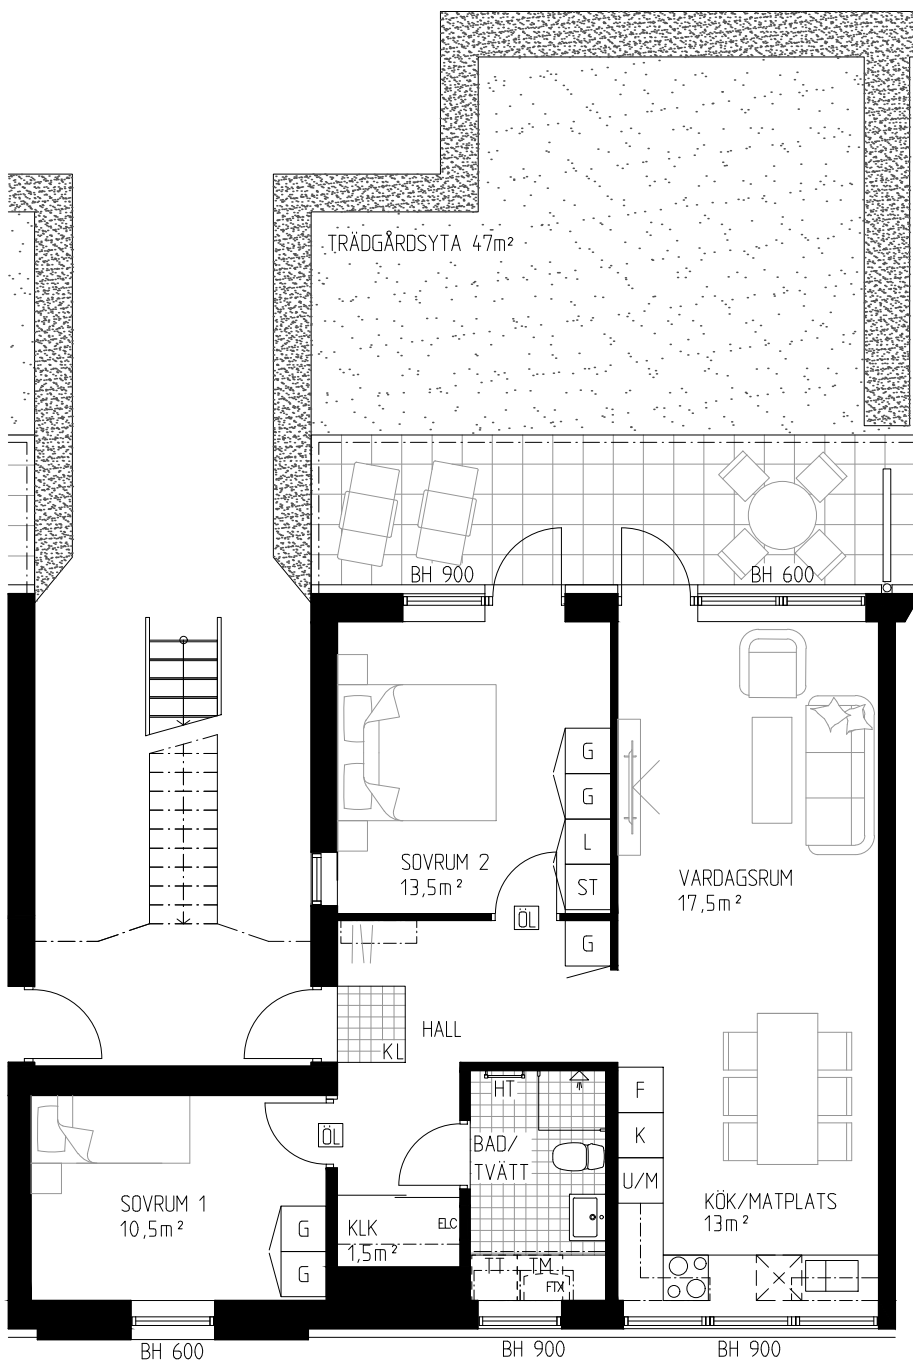

HSB BRF PARKHUSEN

3 RUM OCH KÖK, 74 KVM

HUS: 3 PLAN: 1 LGH NR: 011

ADRESS: ITALIENGATAN 15A

TECKENFÖRKLARING

G	Garderob
L	Linneskåp
H	Högskåp
K	Kyl
F	Frys
K/F	Kyl och frys
U	Ugn
U/M	Ugn och micro
☉	Spis
⊗	Diskmaskin
ST	Städsåp
TM	Tvättmaskin
TT	Torktumlare
☐	Plats för hatthylla
☐	Takfönster
ÖL	Överljus
kl	Klinker
KLK	Klädkammare
HT	Handdukstork
FTX	Ventilationsaggregat
ELC	Elcentral
BH	Bröstningshöjd ca
RH	Rumshöjd. Enl. markering i plan. 2500 mm där inget annat anges.

0 1 2 3 4 5 m 1:100

hsb.se

OBS Kvadratmeter i rummen utgör inte hela bostadsytan. Rätt till ändringar förbehålles
Ovanstående lägenhetsritning går ej att förändra utöver det som redovisas.

HSB – där möjligheterna bor