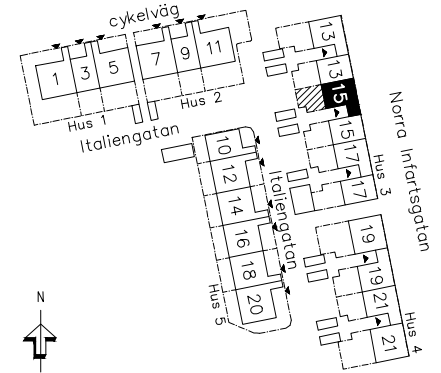

HSB BRF PARKHUSEN

3 RUM OCH KÖK, 74 KVM

HUS: 3 PLAN: 1 LGH NR: 011

ADRESS: ITALIENGATAN 15A

TECKENFÖRKLARING

G	Garderob
L	Linneskåp
H	Högskåp
K	Kyl
F	Frys
K/F	Kyl och frys
U	Ugn
U/M	Ugn och micro
☉	Spis
⊗	Diskmaskin
ST	Städsåp
TM	Tvättmaskin
TT	Torktumlare
☐	Plats för hatthylla
☐	Takfönster
ÖL	Överljus
kl	Klinker
KLK	Klädkammare
HT	Handdukstork
FTX	Ventilationsaggregat
ELC	Elcentral
BH	Bröstningshöjd ca
RH	Rumshöjd. Enl. markering i plan. 2500 mm där inget annat anges.

0 1 2 3 4 5 m 1:100

hsb.se

OBS Kvadratmeter i rummen utgör inte hela bostadsytan. Rätt till ändringar förbehålles
Ovanstående lägenhetsritning går ej att förändra utöver det som redovisas.

HSB – där möjligheterna bor