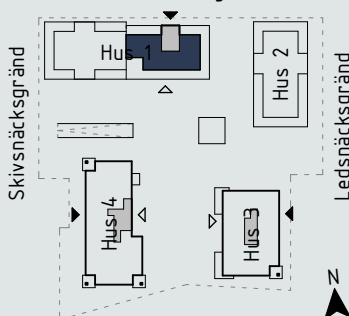

Generell rumshöjd om inget annat anges : 2,5m

Skala 1:100 (A4)

Kalkstensvägen

Teckenförklaring:

G	Garderob	M	Mikro i väggskåp	●	Strömbrytare
SG	Skjutdörrsgarderob	TM	Tvättmaskin	◻	Eluttag
L	Linneskåp/inredning	TT	Torktumlare	◻	Hörnbox
ST	Städskåp/inredning	KM	Kombimaskin	◻	Bänkskåpsarmatur m. 2 eluttag
K	Kyl	HT	Handdukstork	◻	IT-uttag
F	Frys	BR	Bröstningshöjd	×	Väggarmatur
K/F	Kyl/Frys	ÖL	Överljus		
◻	Häll	ÖK	Överkant		
HS	Högskåp med ugn och mikro	MM	Multimediaskåp		
DM	Diskmaskin	VS	Skåp för rörkopplingar		
U	Inbyggnadsugn				

Lägenhetsförråd i källare

OBS Kvadratmeter i rummen utgör inte hela bostadsytan. Rätt till ändringar förbehålles. Ovanstående lägenhetsritning går ej att förändra utöver det som redovisas.