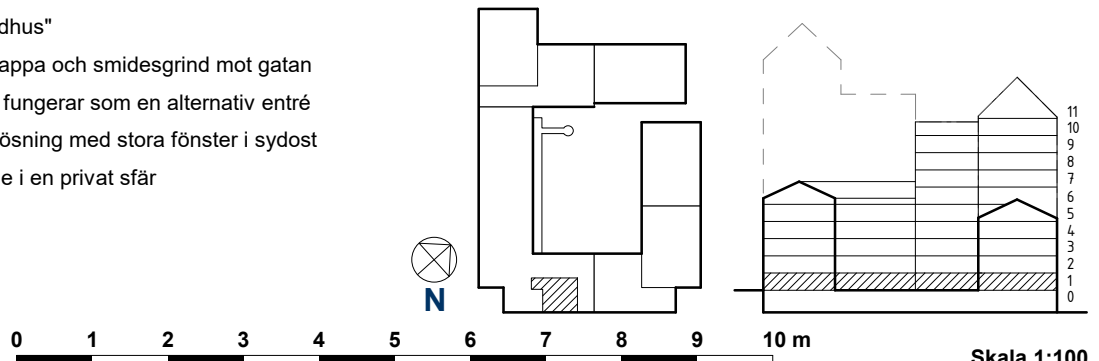

HSB BRF SPANJOLETTEN

2 RoK ca 55 m² Lgh 3012 Plan 1

	Spishäll		Högskap med ugn och micro		Garderob		Klädhängare		Handdukkstork	RH = Rumshöjd		Tillval badkar (vid utritad symbol)
	Bänkskiva med överskåp		Skafferi		Städskåp		Klädstång i nisch		Duschplats 90x90 om ej annat anges	BH = Bröstningshöjd fönster (mm)		Slipat marktegel som klinker i entré
	Kyl		Tvättmaskin		Linneskåp		Schakt		Förstärkt vägg för TV	BS = Bänkskåp i nisch		Balkonginglasning
	Frys		Torktumlare		Högt sittande förvaring		El-/mediacentral		Radiator	DM = Diskmaskin		Avvikande takhöjd
	Kombinerad kyl & frys		Kombimaskin		Vinkyl		Vattenfördelarskåp		Rörradiator (i badrum där symbol finns)	M = Micro		Mörkläggningsgardin
							Värmeskåp			RA = Räckeshöjd (mm)		

- Tvåa med känsla av "miniradhus"
- Stor uteplats i sydost med trappa och smidesgrind mot gatan
- Fönsterdörr med cylinderlås fungerar som en alternativ entré
- Umgängesytor i öppen planlösning med stora fönster i sydost
- Sovrum och badrum samlade i en privat sfär

Skala 1:100