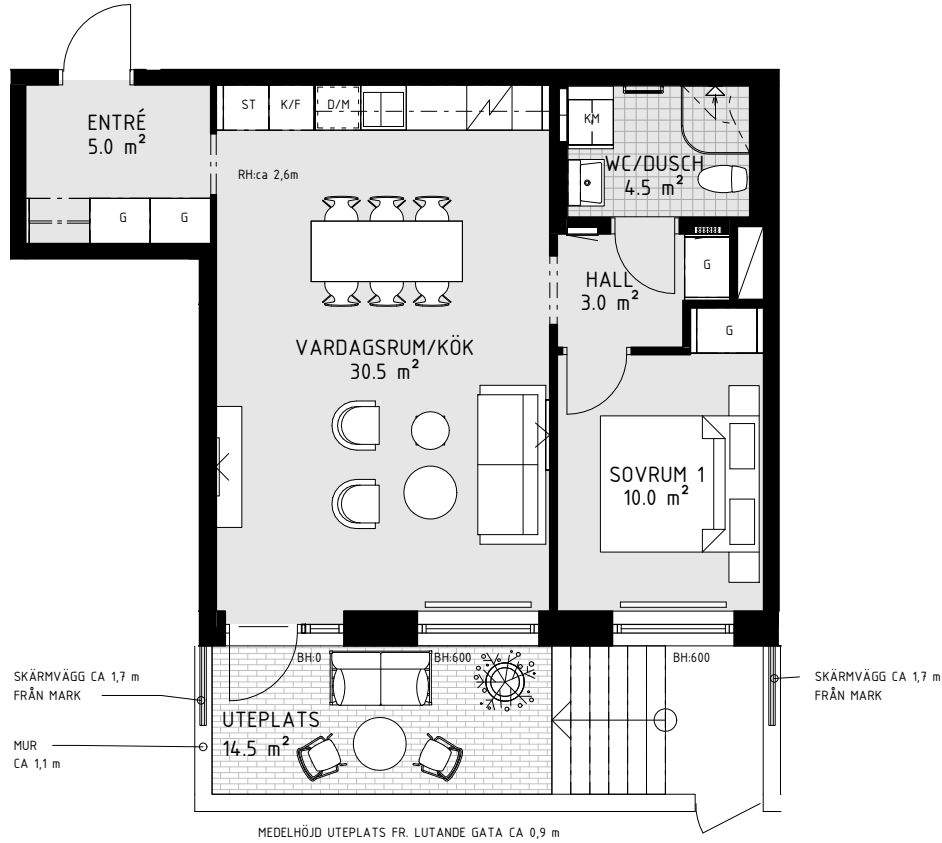

HSB BRF SPANJOLETTEN

2 RoK ca 55 m² Lgh 3012 Plan 1

	Spishäll		Högskap med ugn och micro		Garderob		Klädhängare		Handdukkstork	RH = Rumshöjd		Tillval badkar (vid utritad symbol)
	Bänkskiva med överskåp		Skafferi		Städskåp		Klädstång i nisch		Duschplats 90x90 om ej annat anges	BH = Bröstningshöjd fönster (mm)		Slipat marktegel som klinker i entré
	Kyl		Tvättmaskin		Linneskåp		Schakt		Förstärkt vägg för TV	BS = Bänkskåp i nisch		Balkonginglasning
	Frys		Torktumlare		Högt sittande förvaring		El-/mediacentral		Radiator	DM = Diskmaskin		Avvikande takhöjd
	Kombinerad kyl & frys		Kombimaskin		Vinkyl		Vattenfördelarskåp		Rörradiator (i badrum där symbol finns)	M = Micro		Mörkläggningsgardin
							Värmeskåp			RA = Räckeshöjd (mm)		

- Tvåa med känsla av "miniradhus"
- Stor uteplats i sydost med trappa och smidesgrind mot gatan
- Fönsterdörr med cylinderlås fungerar som en alternativ entré
- Umgängesytor i öppen planlösning med stora fönster i sydost
- Sovrum och badrum samlade i en privat sfär

Skala 1:100