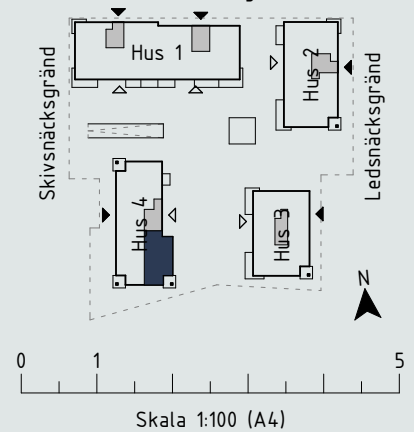

Generell rumshöjd om inget annat anges : 2,5m

Kalkstensvägen

Teckenförklaring:

- G Garderob
- SG Skjutdörrsgarderob
- L Linneskåp
- ST Städskap
- SK Skafferi
- K Kyl
- F Frys
- K/F Kyl/Frys
- ▧ Häll
- HS Högskåp med ugn och mikro
- DM Diskmaskin
- U Inbyggnadsugn
- M Mikro i väggskåp
- TM Tvättmaskin
- TT Torktumlare
- KM Kombimaskin
- HT Handdukstork
- BR Bröstningshöjd
- ÖL Överljus
- ÖK Överkant
- MM Mutlimediaskåp
- VS Skåp för rörkoppling
- Strömbrytare
- ◐ Eluttag
- ◑ Hörnbox
- ▨ Bänkskåpsarmatur m. 2 eluttag
- ◻ IT-uttag
- × Väggarmatur
- Lägenhetsförråd i källare