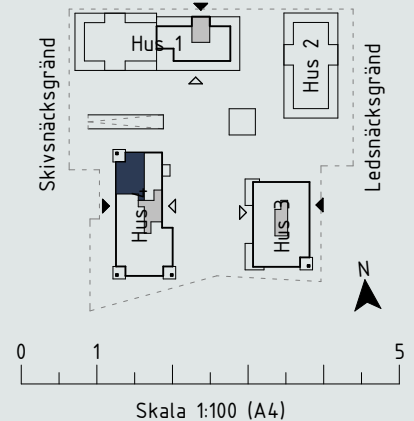

Nedre plan:

Generell rumshöjd om inget annat anges : 2,4m

Kalkstensvägen

Teckenförklaring:

- G Garderob
 - SG Skjutdörrsgarderob
 - L Linneskåp
 - ST Städsåp
 - SK Skafferi
 - K Kyl
 - F Frys
 - K/F Kyl/Frys
 - Häll
 - HS Högskåp med ugn och mikro
 - DM Diskmaskin
 - U Inbyggnadsugn
 - M Mikro i väggskåp
 - TM Tvättmaskin
 - TT Torktumlare
 - KM Kombimaskin
 - HT Handdukstork
 - BR Bröstningshöjd
 - ÖL Överljus
 - ÖK Överkant
 - MM Mutlimediaskåp
 - VS Skåp för rörkoppling
 - Strömbrytare
 - ◐ Eluttag
 - ◑ Hörnbox
 - ⊠ Bänkskåpsarmatur m. 2 eluttag
 - IT-uttag
 - × Väggarmatur
- Lägenhetsförråd i källare