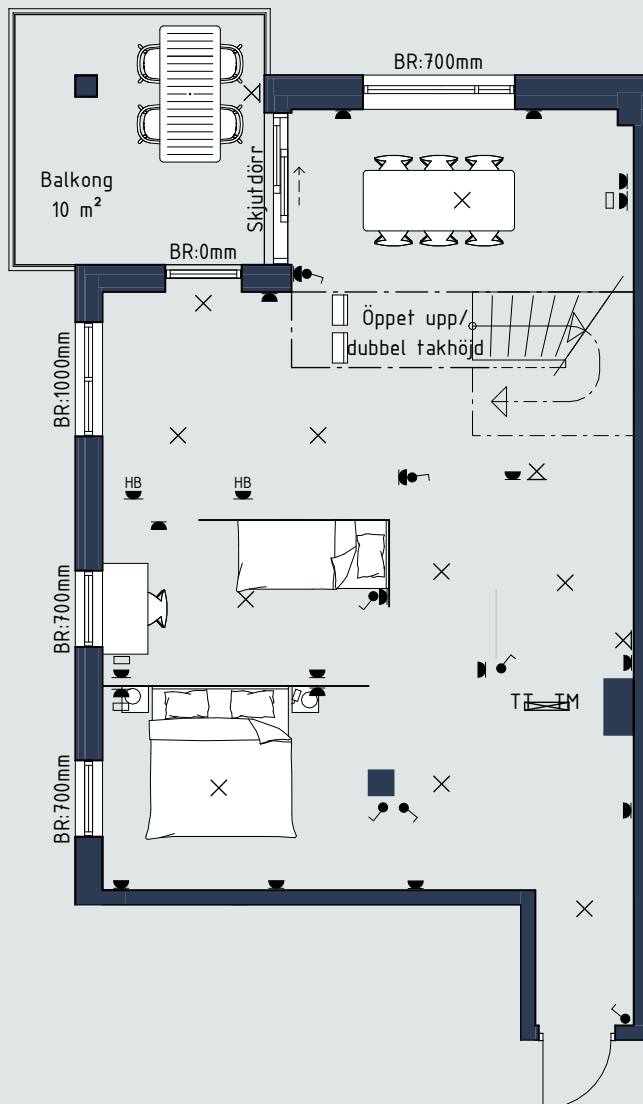

Nedre plan:

Generell rumshöjd om inget annat anges : 2,4m

Kalkstensvägen

Teckenförklaring:

- G Garderob
 - SG Skjutdörrsgarderob
 - L Linneskåp
 - ST Städsåp
 - SK Skafferi
 - K Kyl
 - F Frys
 - K/F Kyl/Frys
 - Häll
 - HS Högskåp med ugn och mikro
 - DM Diskmaskin
 - U Inbyggnadsugn
 - M Mikro i väggskåp
 - TM Tvättmaskin
 - TT Torktumlare
 - KM Kombimaskin
 - HT Handdukstork
 - BR Bröstningshöjd
 - ÖL Överljus
 - ÖK Överkant
 - MM Mutlimediaskåp
 - VS Skåp för rörkoppling
 - Strömbrytare
 - ◐ Eluttag
 - ◑ Hörnbox
 - ⊠ Bänkskåpsarmatur m. 2 eluttag
 - IT-uttag
 - × Väggarmatur
- Lägenhetsförråd i källare