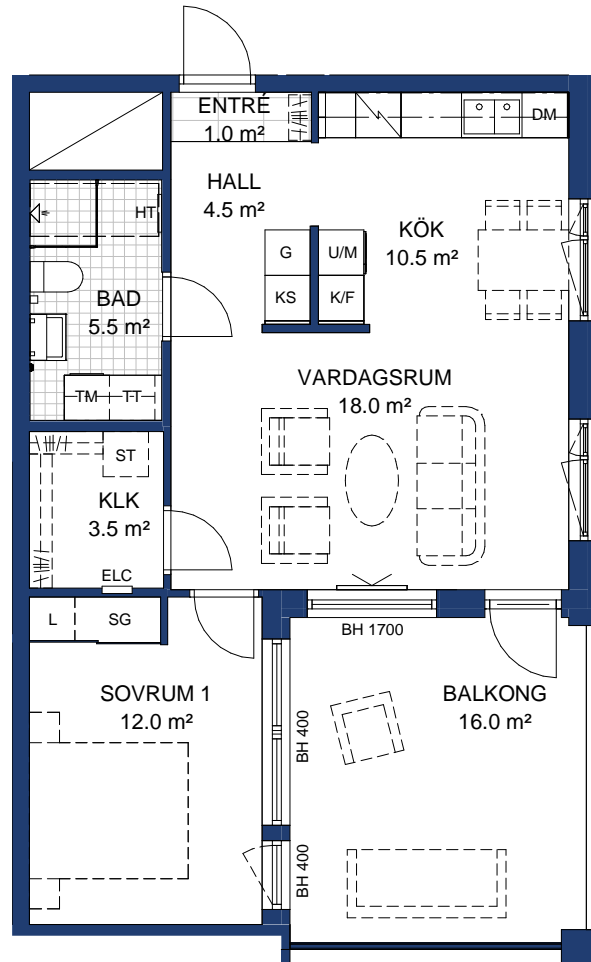

HSB BRF ÖSTERPARK ÖREBRO

2 ROK, 58,5 kvm

HUS: C

PLAN: 1

LGH NR: 03

LANTMÄTERINUMMER: C-1101

Rumshöjd=2600 mm

BH Bröstningshöjd fönster 600 där inget annat anges.

OBS Kvadratmeter i rummen utgör inte hela bostadsytan. Rätt till ändringar förbehålles.

Ovanstående lägenhetsritning går ej att förändra utöver det som redovisas.

SKALA 1:100

METER

FÖRKLARINGAR:

	Kapphylla		Högskåp med ugn och mikrovågsugn
	Garderob		Diskmaskin
	Skjutdörrgarderob		Induktionshäll
	Källsortering		Överskåp
	Linneskåp		Utrymme för badkar
	Städskåp		Tvättmaskin
	Elcentral		Torktumlare
	Kyl/Frys		Handdukstork
			Schakt