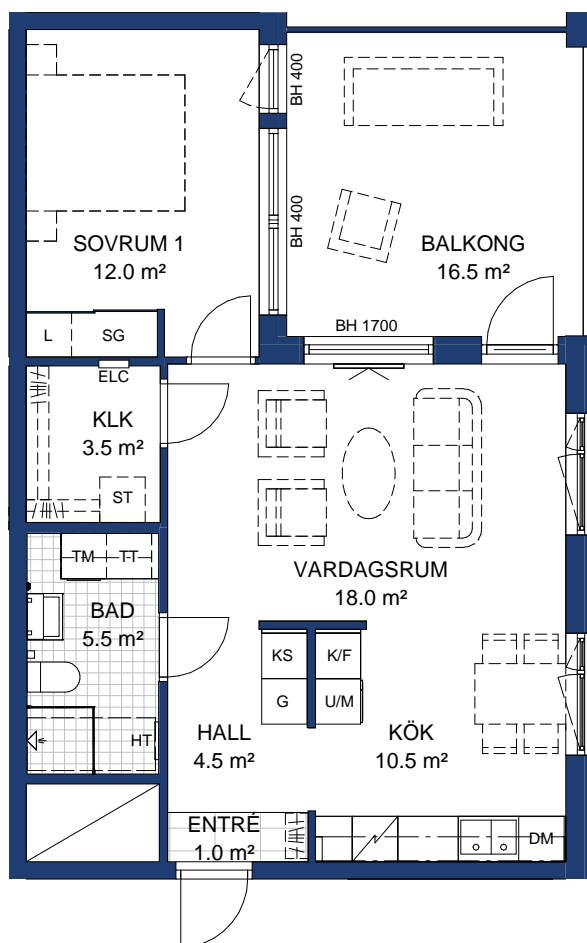

HSB BRF ÖSTERPARK ÖREBRO

2 ROK, 58,5 kvm

HUS: C

PLAN: 3

LGH NR: 14

LANTMÄTERINUMMER: C-1304

Rumshöjd=2600 mm

BH Bröstningshöjd fönster 600 där inget annat anges.

OBS Kvadratmeter i rummen utgör inte hela bostadsytan. Rätt till ändringar förbehålles.

Ovanstående lägenhetsritning går ej att förändra utöver det som redovisas.

SKALA 1:100

METER

FÖRKLARINGAR:

Kapphylla

Garderob