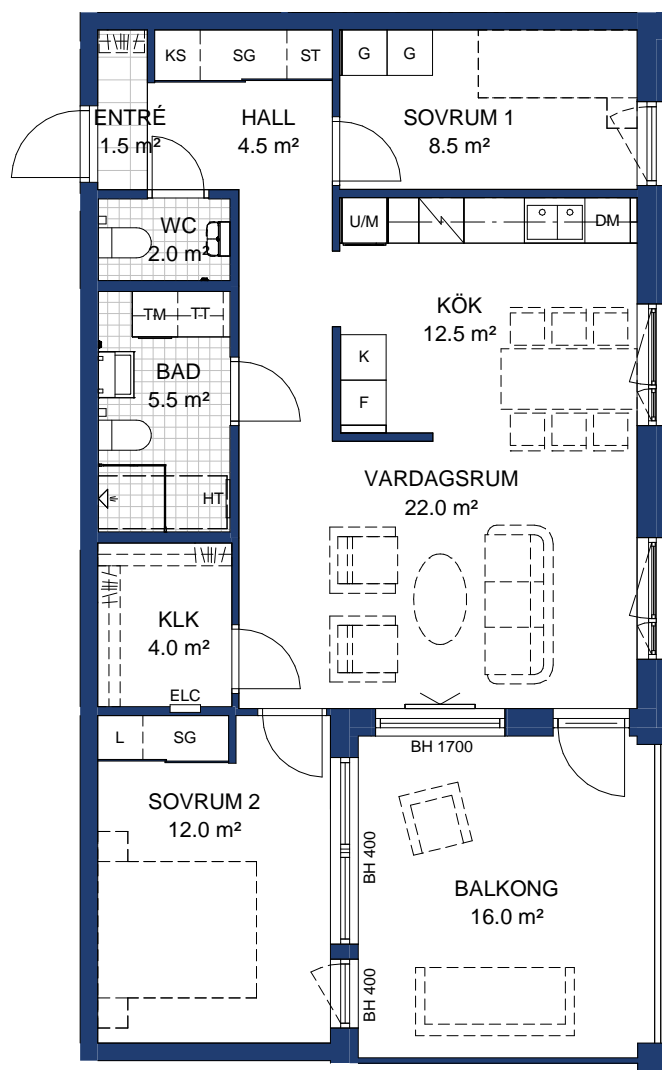

# HSB BRF ÖSTERPARK ÖREBRO

3 ROK, 78 kvm

HUS: D

PLAN: 4

LGH NR: 44

LANTMÄTERINUMMER: D-1403

Rumshöjd=2600 mm

BH Bröstningshöjd fönster 600 där inget annat anges.

OBS Kvadratmeter i rummen utgör inte hela bostadsytan. Rätt till ändringar förbehålles.

Ovanstående lägenhetsritning går ej att förändra utöver det som redovisas.

SKALA 1:100

METER