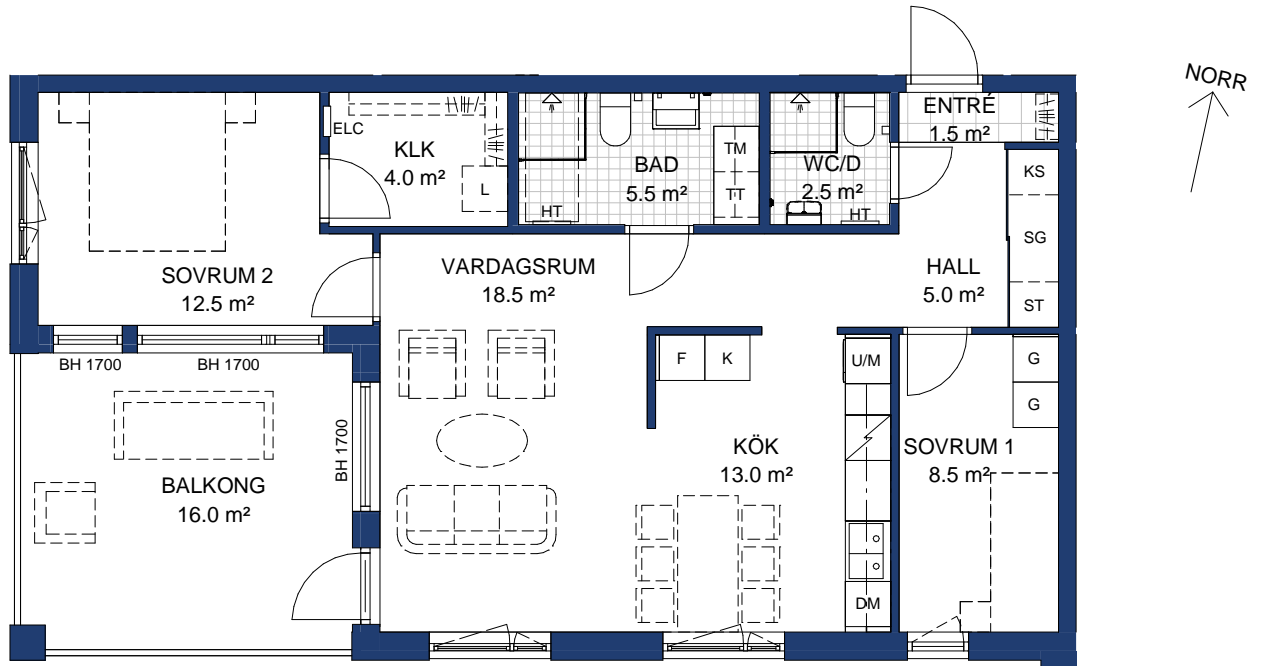

HSB BRF ÖSTERPARK ÖREBRO

3 ROK, 78 kvm

HUS: E

PLAN: 2

LGH NR: 71

LANTMÄTERINUMMER: E-1203

Rumshöjd=2600 mm

BH Bröstningshöjd fönster 600 där inget annat anges.

OBS Kvadratmeter i rummen utgör inte hela bostadsytan. Rätt till ändringar förbehålles.

Ovanstående lägenhetsritning går ej att förändra utöver det som redovisas.

SKALA 1:100

METER

FÖRKLARINGAR:

	Kapphylla		Högskåp med ugn och mikrovågsugn
	Garderob		Diskmaskin
	Skjutdörrgarderob		Induktionshäll
	Källsortering		Överskåp
	Linneskåp		Utrymme för badkar
	Städsåp		Tvättmaskin
	Elcentral		Torktumlare
	Kyl		Handdukstork
	Frys		