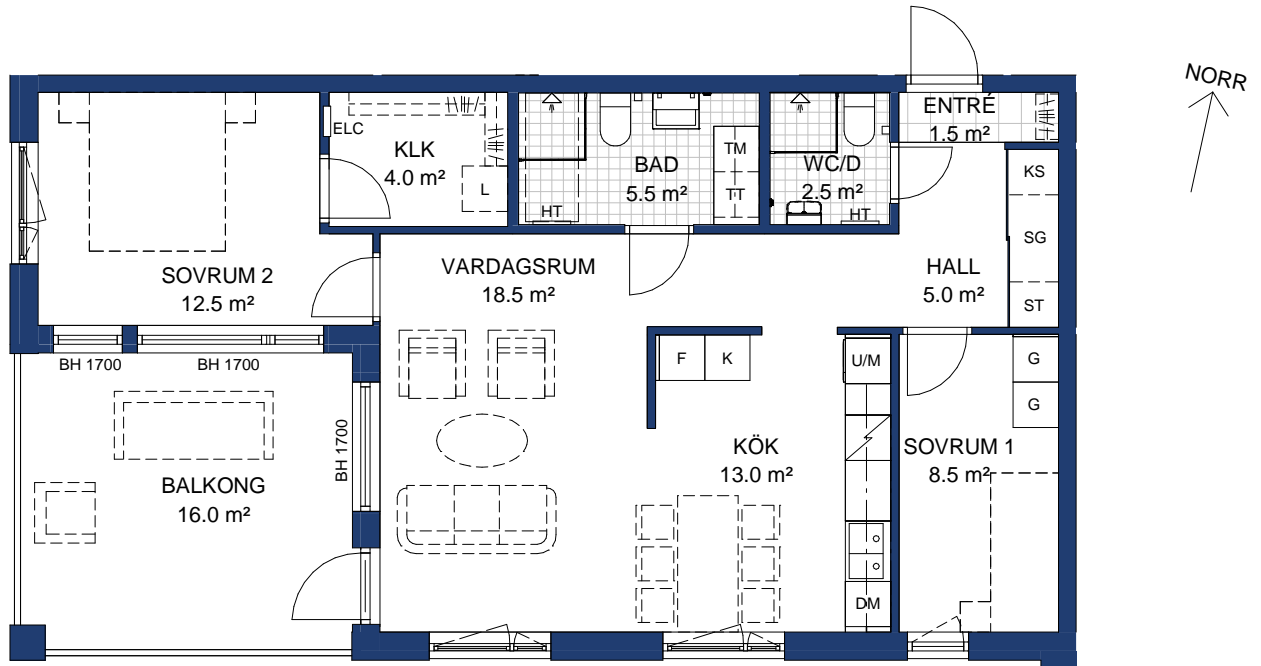

HSB BRF ÖSTERPARK ÖREBRO

3 ROK, 78 kvm

HUS: E

PLAN: 4

LGH NR: 79

LANTMÄTERINUMMER: E-1403

Rumshöjd=2600 mm

BH Bröstningshöjd fönster 600 där inget annat anges.

OBS Kvadratmeter i rummen utgör inte hela bostadsytan. Rätt till ändringar förbehålles.

Ovanstående lägenhetsritning går ej att förändra utöver det som redovisas.

SKALA 1:100

METER

FÖRKLARINGAR:

	Kapphylla		Högskap med ugn och mikrovågsugn
	Garderob		Diskmaskin
	Skjutdörrgarderob		Induktionshäll
	Källsortering		Överskåp
	Linneskåp		Utrymme för badkar
	Städsåp		Tvättmaskin
	Elcentral		Torktumlare
	Kyl		Handdukstork
	Frys		