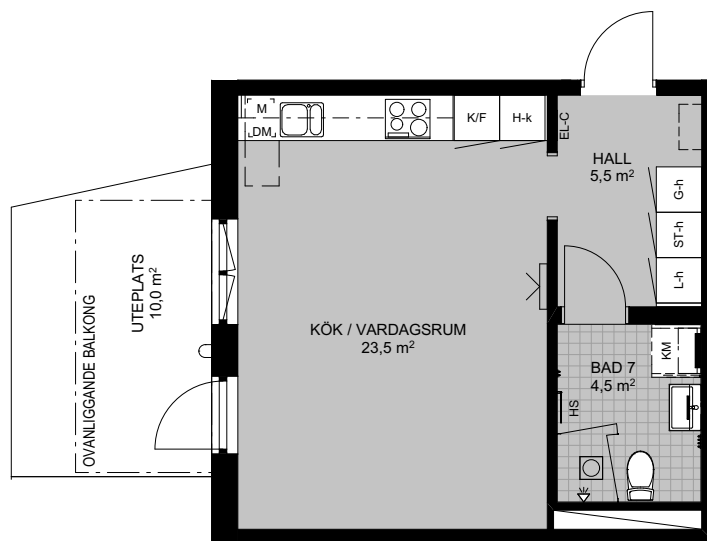

LÄGENHETSFÖRRÅD: ca 1 kvm  
 GENERELL RUMSHÖJD: 2580 mm  
 BRÖSTHÖJD FÖNSTER: 700 mm