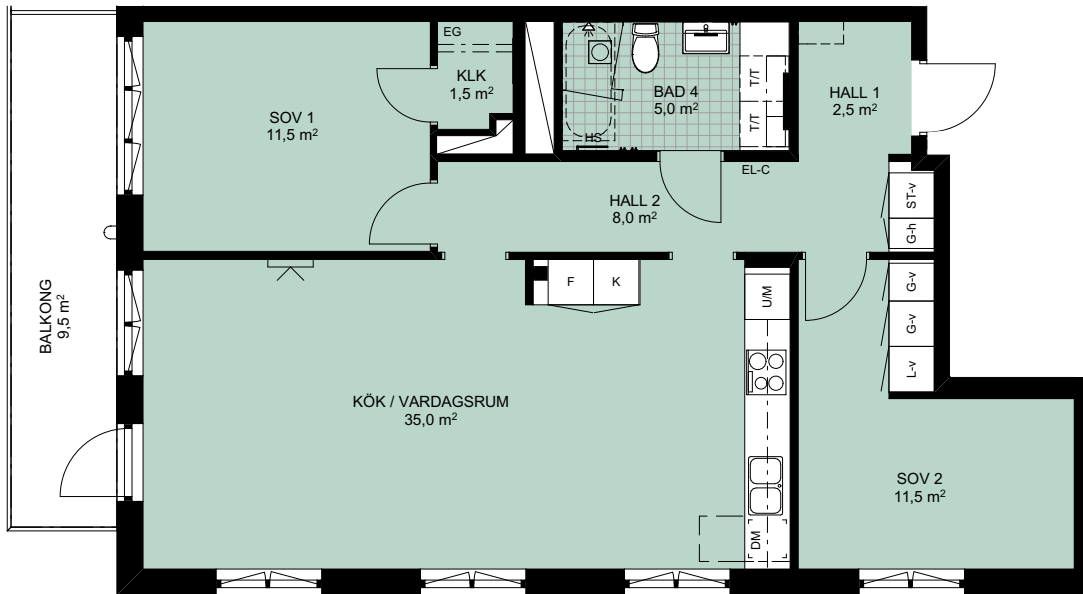

LÄGENHETSFÖRRÅD: ca 3 kvm
 GENERELL RUMSHÖJD: 2580 mm
 BRÖSTHÖJD FÖNSTER: 700 mm

PLACERING I BYGGNAD

FÖRKLARINGAR

G-x	GARDEROB	KM	KOMBIMASKIN	EG	ELFA GARDEROBSINREDNING
L-x	LINNESKÅP	PLATS FÖR BADKAR		TTV	TILLVALSVÄGG
ST-x	STÄDSKÅP	INDUKTIONSHÄLL UGN UNDER HÄLL OM INTE I HÖGSKÅP		EL-C	IT-SKÅP/EL-CENTRAL
H-x	HÖGSKÅP	VIKBAR DUSCHVÄGG I GLAS		HS	HANDDUKSTÄNG
U/M	UGN OCH MICRO I HÖGSKÅP	PLATS FÖR HATTHYLLA		HH	HANDDUKSHÄNGARE
K	KYL	FÖRSTÄRKT VÄGG FÖR VÄGGHÄNGD TV		KLK	KLÄDKAMMARE
F	FRYS	BALKONGARMATUR		M	MIKRO I VÄGGSKÅP
K/F	KYL/FRYS	SCHAKT			SKÅPLUCKA (-x)
DM	DISKMASKIN	ÖVERSKÅP		-d	DUBBELDÖRRAR
T/T	TVÄTTMASKIN / TORKTUMLÄRE TM TILL VÄNSTER			-h	HÖGERHÄNGD
				-v	VÄNSTERHÄNGD
				-k	LUCKOR LIKA KÖK