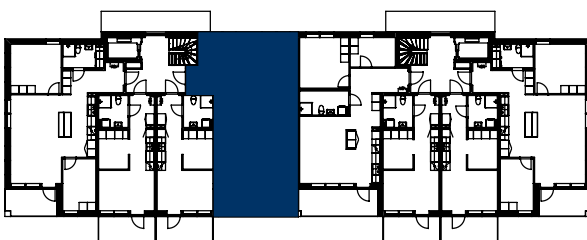

# HSB BRF MARIEHÖJD 7, UMEÅ

3 RUM OCH KÖK, 69 KVM

HUS: W

PLAN: 4

LGH NR: 16

LANTMÄTERINUMMER: 1401

0 1 2 3 4 5m

SKALA 1:100

Vid utskrift välj verklig storlek

SKÄRVSTENSGATAN 36

SKÄRVSTENSGATAN 34

PLACERING PLAN

VÅNING

HSB – där möjligheterna bor

[hsb.se](https://www.hsb.se)

OBS Kvadratmeter i rummen utgör inte hela boytan. Rätt till ändringar förbehålles.  
Ovanstående lägenhetsritning går ej att förändra utöver det som redovisas.