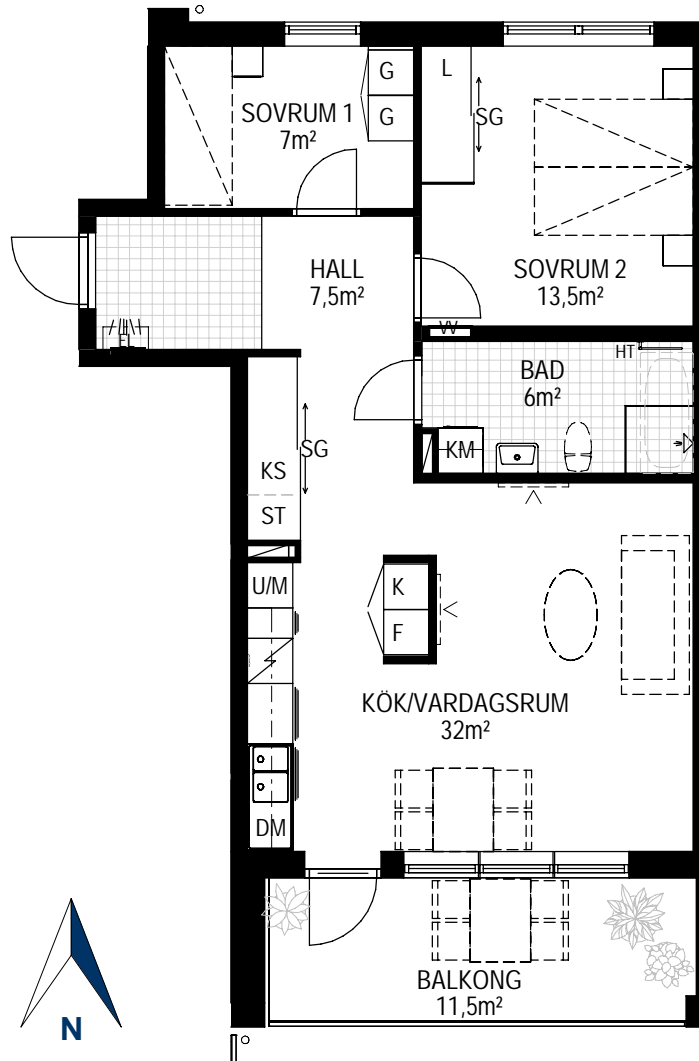

# HSB BRF MARIEHÖJD 7, UMEÅ

3 RUM OCH KÖK, 69 KVM

HUS: W

PLAN: 4

LGH NR: 16

LANTMÄTERINUMMER: 1401

0 1 2 3 4 5m

SKALA 1:100

Vid utskrift välj verklig storlek

SKÄRVSTENSGATAN 36

SKÄRVSTENSGATAN 34

PLACERING PLAN

VÅNING

HSB – där möjligheterna bor

[hsb.se](https://www.hsb.se)

OBS Kvadratmeter i rummen utgör inte hela boytan. Rätt till ändringar förbehålles.  
Ovanstående lägenhetsritning går ej att förändra utöver det som redovisas.