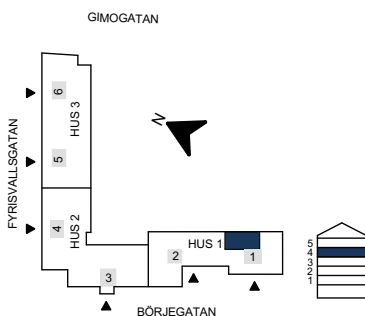

BRF NORMANN, UPPSALA

2 RUM OCH KÖK, 44 KVM

TRAPPHUS: 1 PLAN: 4 LGH NR: 11

LANTMÄTERINUMMER:1302

Bröstningshöjd fönster: 0,6 m (där ej annat anges)

Takhöjd: 2,55 m (där ej annat anges)

[hsb.se](https://www.hsb.se)

OBS Kvadratmeter i rummen utgör inte hela bostadsytan. Rätt till ändringar förbehålles.
Ovanstående lägenhetsritning går ej att förändra utöver det som redovisas.

Vid utskrift,
välj "Verklig storlek"

HSB – där möjligheterna bor