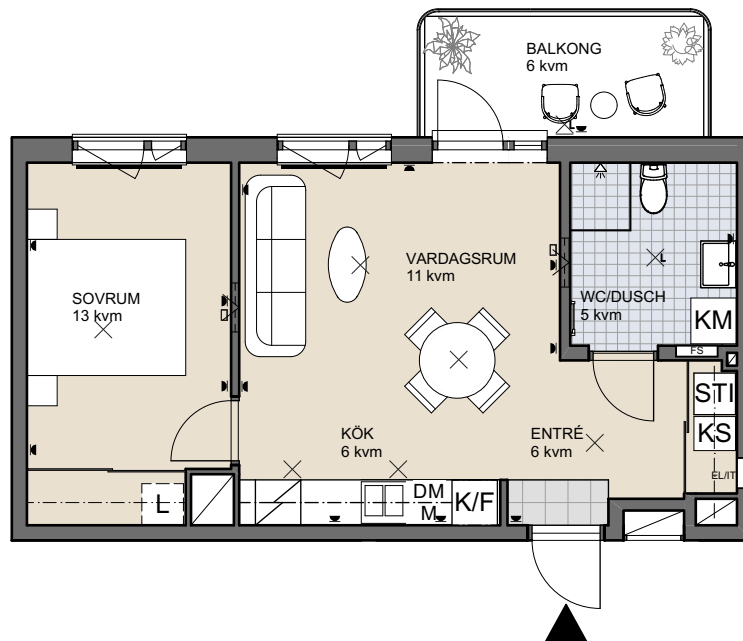

BRF NORMANN, UPPSALA

2 RUM OCH KÖK, 44 KVM

TRAPPHUS: 1 PLAN: 4 LGH NR: 11

LANTMÄTERINUMMER:1302

Bröstningshöjd fönster: 0,6 m (där ej annat anges)

Takhöjd: 2,55 m (där ej annat anges)

[hsb.se](https://www.hsb.se)

OBS Kvadratmeter i rummen utgör inte hela bostadsytan. Rätt till ändringar förbehålles.
Ovanstående lägenhetsritning går ej att förändra utöver det som redovisas.

Vid utskrift,
välj "Verklig storlek"

HSB – där möjligheterna bor