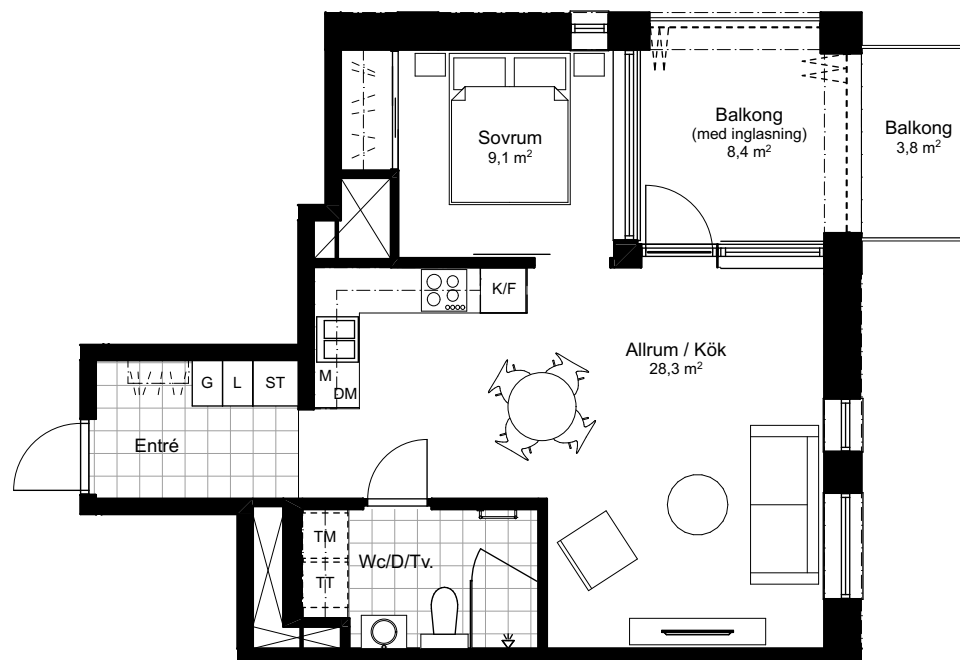

Hus A
2 RoK - 48,8 m²

SKALA 1:100

23-11-15

HSB – där möjligheterna bor

MÖLLER
ARKITEKTER