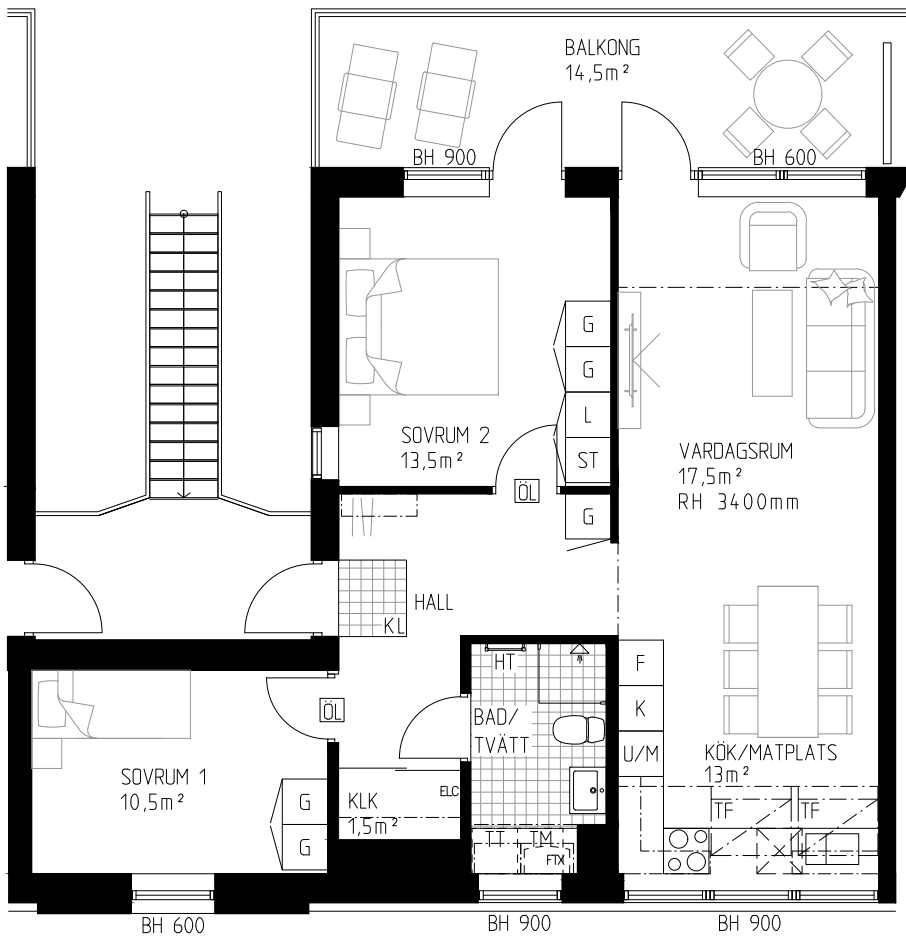

# HSB BRF PARKHUSEN

3 RUM OCH KÖK, 73 KVM

HUS: 3 PLAN: 2 LGH NR: 016

ADRESS: ITALIENGATAN 17B

## TECKENFÖRKLARING

	Garderob
	Linneskåp
	Högsåp
	Kyl
	Frys
	Kyl och frys
	Ugn
	Ugn och micro
	Spis
	Diskmaskin
	Städskåp
	Tvättmaskin
	Torktumlare
	Plats för hatthylla
	Takfönster
	Överljus
	Klinker
KLK	Klädkammare
HT	Handduktork
FTX	Ventilationsaggregat
ELC	Elcentral
BH	Bröstningshöjd ca
RH	Rumshöjd. Enl. markering i plan. 2500 mm där inget annat anges.