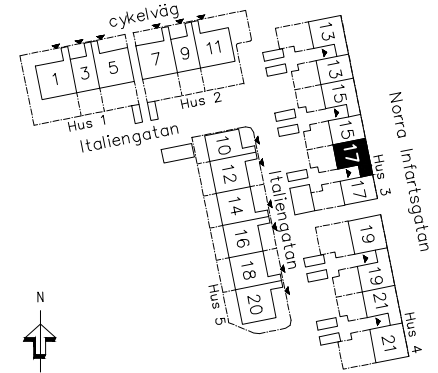

# HSB BRF PARKHUSEN

3 RUM OCH KÖK, 73 KVM

HUS: 3 PLAN: 2 LGH NR: 016

ADRESS: ITALIENGATAN 17B

## TECKENFÖRKLARING

	Garderob
	Linneskåp
	Högsåp
	Kyl
	Frys
	Kyl och frys
	Ugn
	Ugn och micro
	Spis
	Diskmaskin
	Städskåp
	Tvättmaskin
	Torktumlare
	Plats för hatthylla
	Takfönster
	Överljus
	Klinker
KLK	Klädkammare
HT	Handduktork
FTX	Ventilationsaggregat
ELC	Elcentral
BH	Bröstningshöjd ca
RH	Rumshöjd. Enl. markering i plan. 2500 mm där inget annat anges.