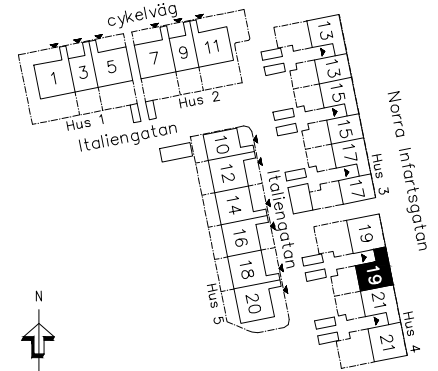

HSB BRF PARKHUSEN

3 RUM OCH KÖK, 73 KVM

HUS: 4 PLAN: 2 LGH NR: 022

ADRESS: ITALIENGATAN 19D

TECKENFÖRKLARING

	Garderob
	Linneskåp
	Högskåp
	Kyl
	Frys
	Kyl och frys
	Ugn
	Ugn och micro
	Spis
	Diskmaskin
	Städsåp
	Tvättmaskin
	Torktumlare
	Plats för hatthylla
	Takfönster
	Överljus
	Klinker
KLK	Klädkammare
HT	Handdukstork
FTX	Ventilationsaggregat
ELC	Elcentral
BH	Bröstningshöjd ca
RH	Rumshöjd. Enl. markering i plan. 2500 mm där inget annat anges.

0 1 2 3 4 5 m 1:100

hsb.se

OBS Kvadratmeter i rummen utgör inte hela bostadsytan. Rätt till ändringar förbehålles
Ovanstående lägenhetsritning går ej att förändra utöver det som redovisas.

HSB – där möjligheterna bor