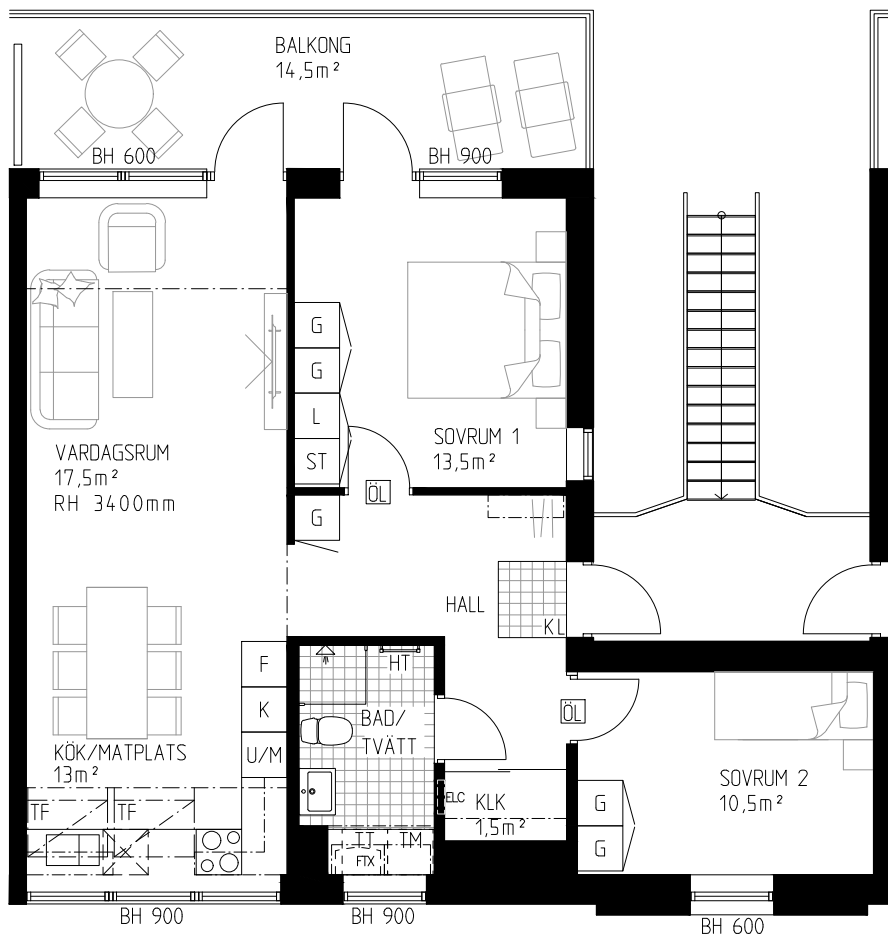

HSB BRF PARKHUSEN

3 RUM OCH KÖK, 73 KVM

HUS: 4 PLAN: 2 LGH NR: 022

ADRESS: ITALIENGATAN 19D

TECKENFÖRKLARING

	Garderob
	Linneskåp
	Högskåp
	Kyl
	Frys
	Kyl och frys
	Ugn
	Ugn och micro
	Spis
	Diskmaskin
	Städsåp
	Tvättmaskin
	Torktumlare
	Plats för hatthylla
	Takfönster
	Överljus
	Klinker
KLK	Klädkammare
HT	Handdukstork
FTX	Ventilationsaggregat
ELC	Elcentral
BH	Bröstningshöjd ca
RH	Rumshöjd. Enl. markering i plan. 2500 mm där inget annat anges.

0 1 2 3 4 5 m 1:100

hsb.se

OBS Kvadratmeter i rummen utgör inte hela bostadsytan. Rätt till ändringar förbehålles
Ovanstående lägenhetsritning går ej att förändra utöver det som redovisas.

HSB – där möjligheterna bor