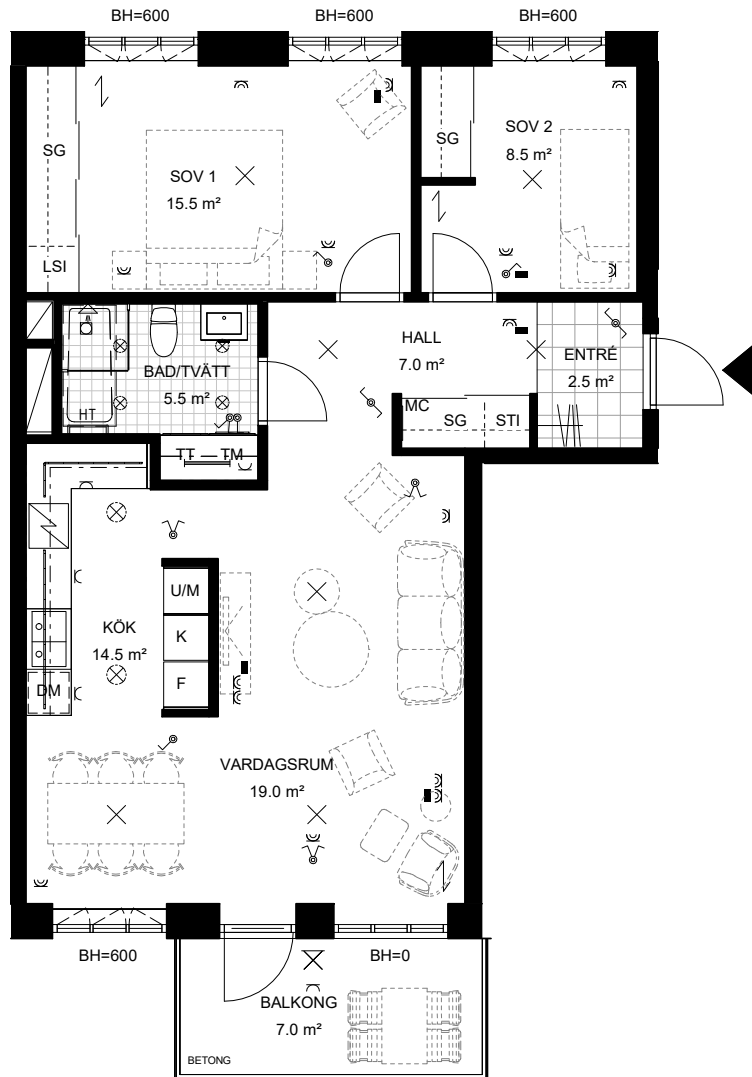

HSB BRF INRE HAMNEN NORRKÖPING

3 RUM OCH KÖK 76,0 KVM

SALTÄNGSGATAN 80

VÅNING: 4

HSB NR: LGH 25

LANTMÄTERI NR: 1403

FÖRKLARINGAR

BH	BRÖSTNINGSHÖJD
DM	DISKMASKIN
F	FRYS
HT	HANDDUKSTORK
K	KYLSKÅP
LSI	LINNESKÅPSINREDNING
MC	MEDIACENTRAL
SG	SKJUTDÖRRSGARDEROB
STI	STÄDINREDNING
TM	TVÄTTMASKIN
TT	TORKTUMLARE
U/M	HÖGSKÅP UGN OCH MIKRO

	PLATS FÖR BADKAR
	SPISHÄLL
	VÄGGSKÅP
	KLÄDSTÅNG & HYLLA
	FÖRSTÄRKT VÄGG FÖR TV
	ENTRÉ
	HANDDUKSTORK
	SCHAKT
	PARKETTRIKTNING

GENERELL RUMSHÖJD: 2,6 m
RUMSHÖJD WC/D, BAD/TVÄTT 2,4 m

ELSYMBOLER

	LAMPPUTTAG I TAK
	EL-UTTAG PÅ VÄGG
	STRÖMBRYTARE PÅ VÄGG
	SPOTLIGHT, INFÄLLD I TAK
	DATAUTTAG PÅ VÄGG
	ARMATUR PÅ VÄGG
	ARMATUR I TAK
	BELYSNING OVAN KÖKSBÄNK
	BELYSNING OVAN TVÄTTBÄNK

För korrekt skalenlig fysisk utskrift välj skrivarinställning: "Verklig storlek" eller "Anpassad skala = 100 %"

OBS Kvadratmeter i rummen utgör inte hela bostadsytan. Rätt till ändringar förbehålles. Ovanstående lägenhetsritning går ej att förändra utöver det som redovisas.