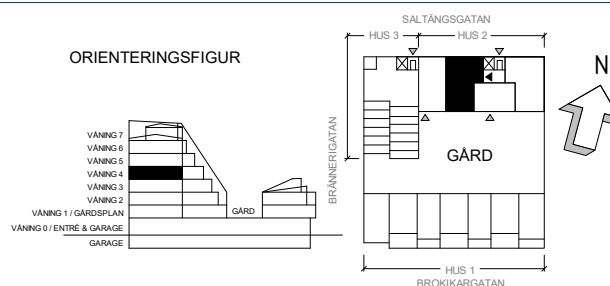

	PLATS FÖR BADKAR
	SPISHÄLL
	VÄGGSKÅP
	KLÄDSTÅNG & HYLLA
	FÖRSTÄRKT VÄGG FÖR TV
	ENTRÉ
	HANDDUKSTORK
	SCHAKT
	PARKETTRIKTNING

GENERELL RUMSHÖJD: 2,6 m
RUMSHÖJD WC/D, BAD/TVÄTT 2,4 m

ELSYMBOLER

	LAMPPUTTAG I TAK
	EL-UTTAG PÅ VÄGG
	STRÖMBRYTARE PÅ VÄGG
	SPOTLIGHT, INFÄLLD I TAK
	DATAUTTAG PÅ VÄGG
	ARMATUR PÅ VÄGG
	ARMATUR I TAK
	BELYSNING OVAN KÖKSBÄNK
	BELYSNING OVAN TVÄTTBÄNK

För korrekt skalenlig fysisk utskrift välj skrivarinställning: "Verklig storlek" eller "Anpassad skala = 100 %"

OBS Kvadratmeter i rummen utgör inte hela bostadsytan. Rätt till ändringar förbehålles. Ovanstående lägenhetsritning går ej att förändra utöver det som redovisas.