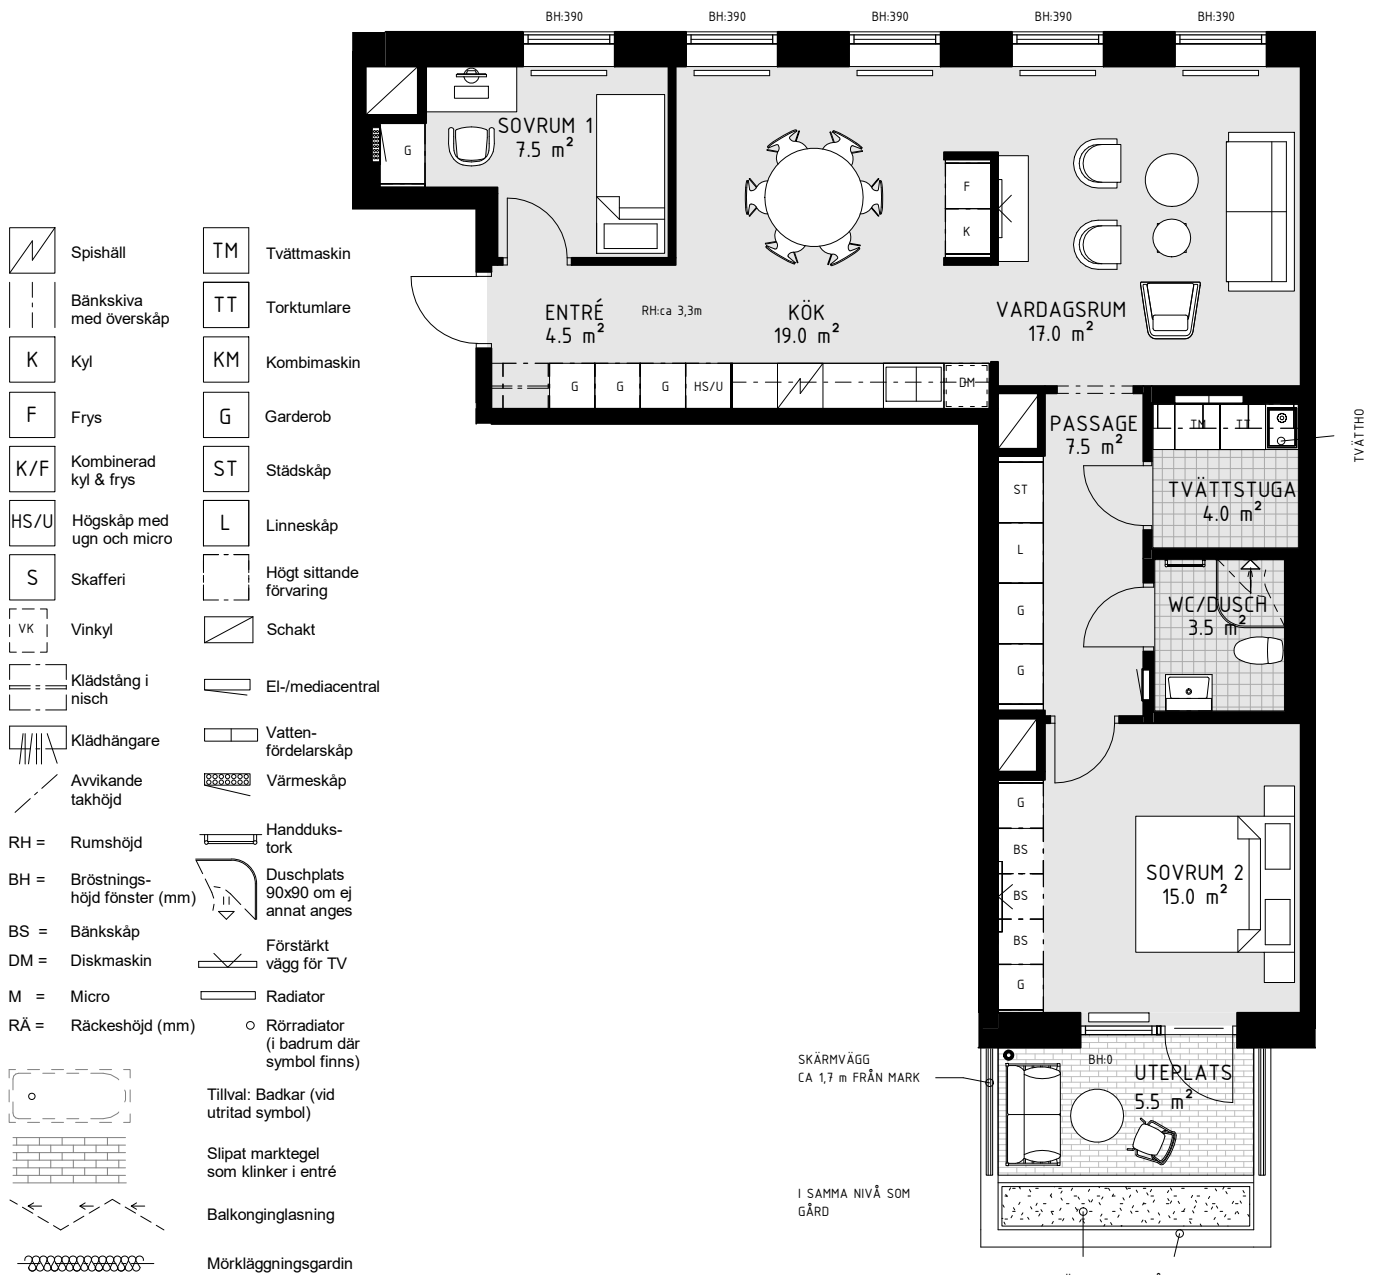

HSB BRF SPANJOLETTEN

3 RoK ca 80,5 m² Lgh 5013 Plan 1

- Luftig lägenhet med ca 3,3 meter i takhöjd
- Uteplats i sydost
- Rymligt kök och vardagsrum
- Tvättstuga
- Bra förvaringsmöjligheter i stilrena förvaringsväggar

0 1 2 3 4 5 6 7 8 9 10 m

Skala 1:100