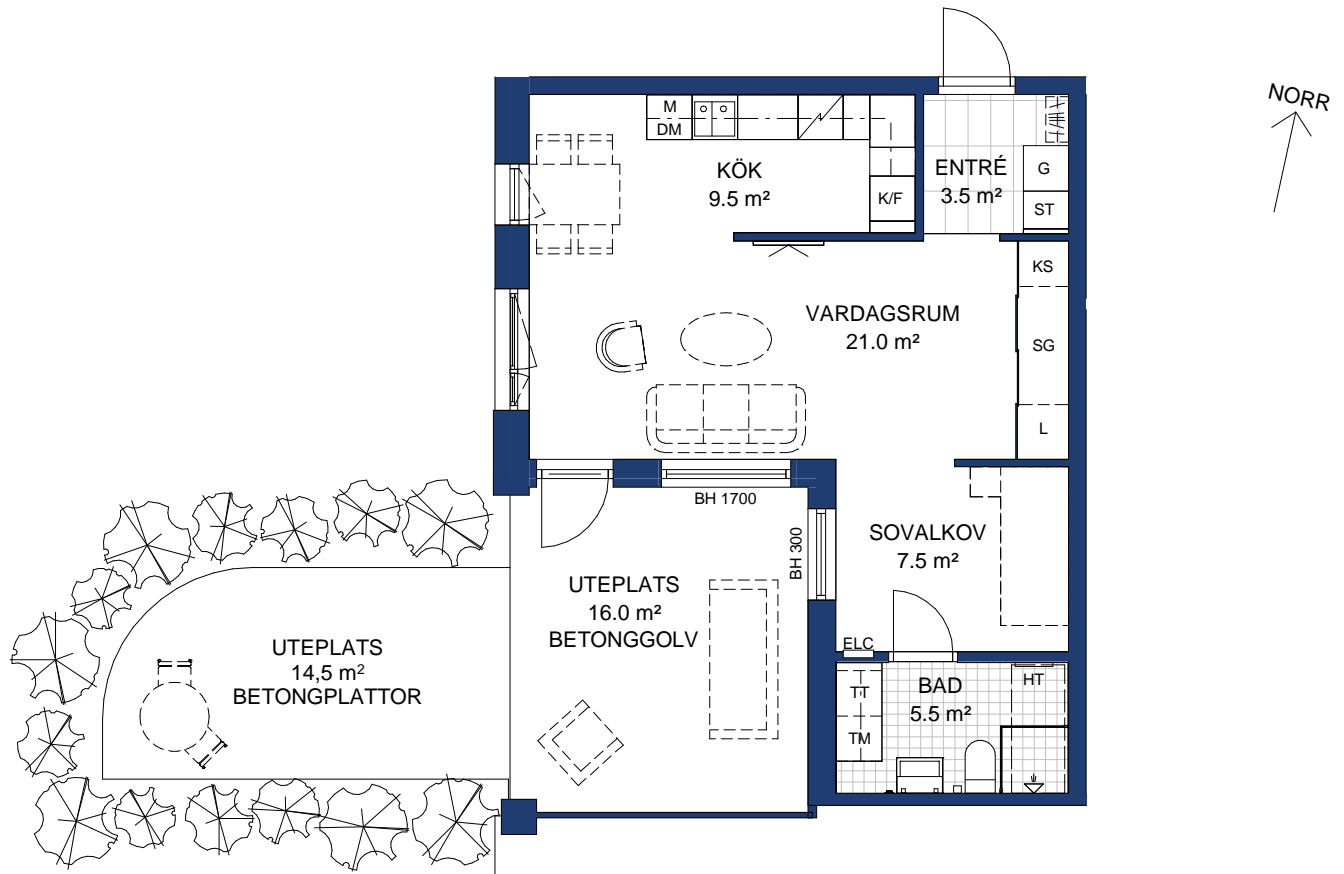

# HSB BRF ÖSTERPARK ÖREBRO

1 ROK, 48 kvm

HUS: C

PLAN: BV

LGH NR: 01

LANTMÄTERINUMMER: C-1001

Rumshöjd=2600 mm

BH Bröstningshöjd fönster 600 där inget annat anges.

OBS Kvadratmeter i rummen utgör inte hela bostadsytan. Rätt till ändringar förbehålles.

Ovanstående lägenhetsritning går ej att förändra utöver det som redovisas.

SKALA 1:100

METER