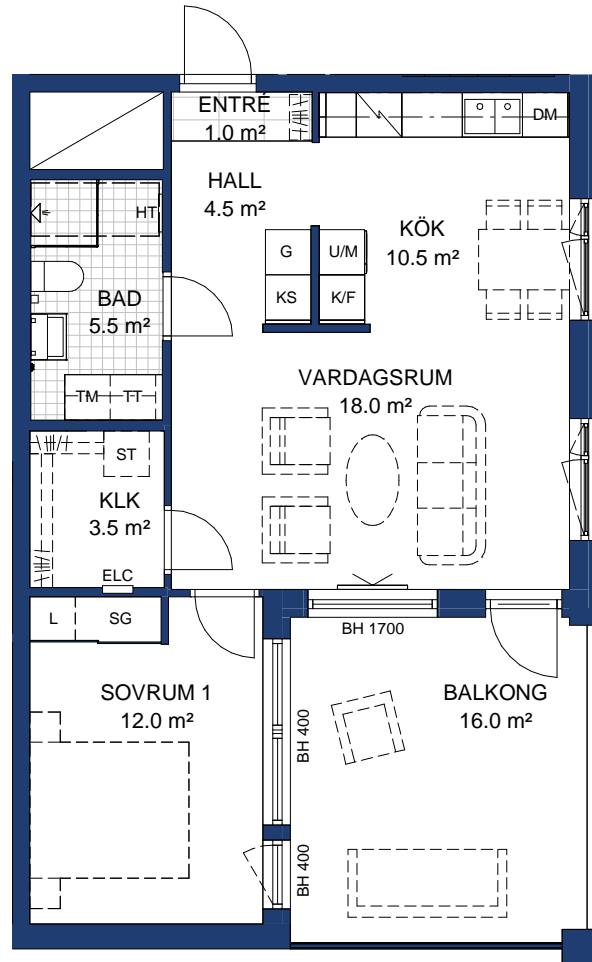

# HSB BRF ÖSTERPARK ÖREBRO

2 ROK, 58,5 kvm

HUS: C

PLAN: 4

LGH NR: 15

LANTMÄTERINUMMER: C-1401

Rumshöjd=2600 mm

BH Bröstningshöjd fönster 600 där inget annat anges.

OBS Kvadratmeter i rummen utgör inte hela bostadsytan. Rätt till ändringar förbehålles.

Ovanstående lägenhetsritning går ej att förändra utöver det som redovisas.

SKALA 1:100

METER