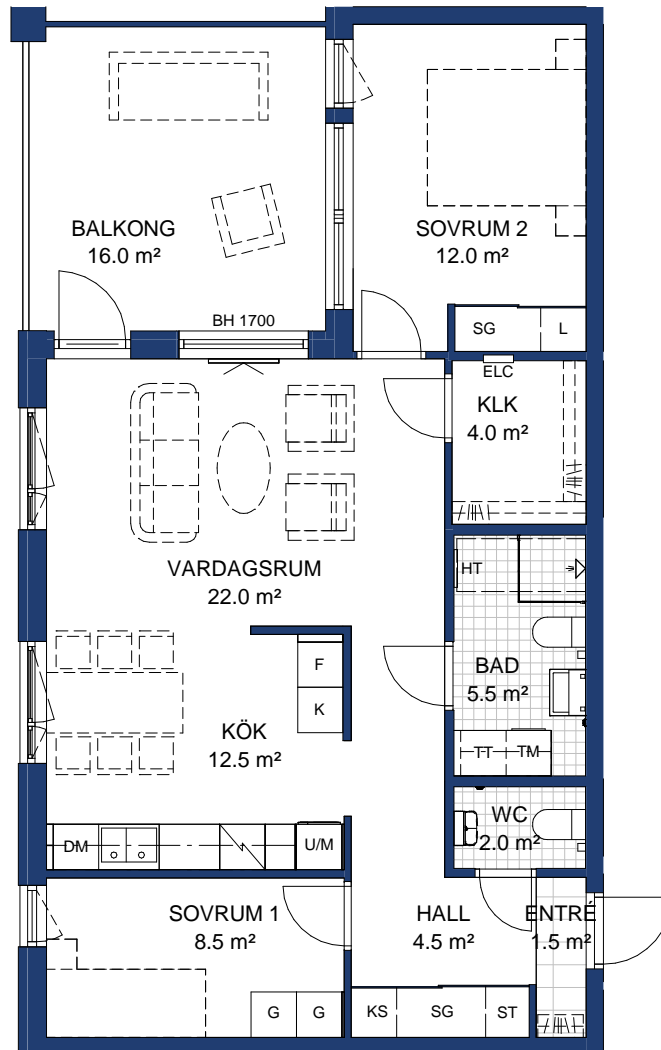

# HSB BRF ÖSTERPARK ÖREBRO

3 ROK, 78 kvm

HUS: C

PLAN: 4

LGH NR: 17

LANTMÄTERINUMMER: C-1403

Rumshöjd=2600 mm

BH Bröstningshöjd fönster 600 där inget annat anges.

OBS Kvadratmeter i rummen utgör inte hela bostadsytan. Rätt till ändringar förbehålles.

Ovanstående lägenhetsritning går ej att förändra utöver det som redovisas.

SKALA 1:100

METER