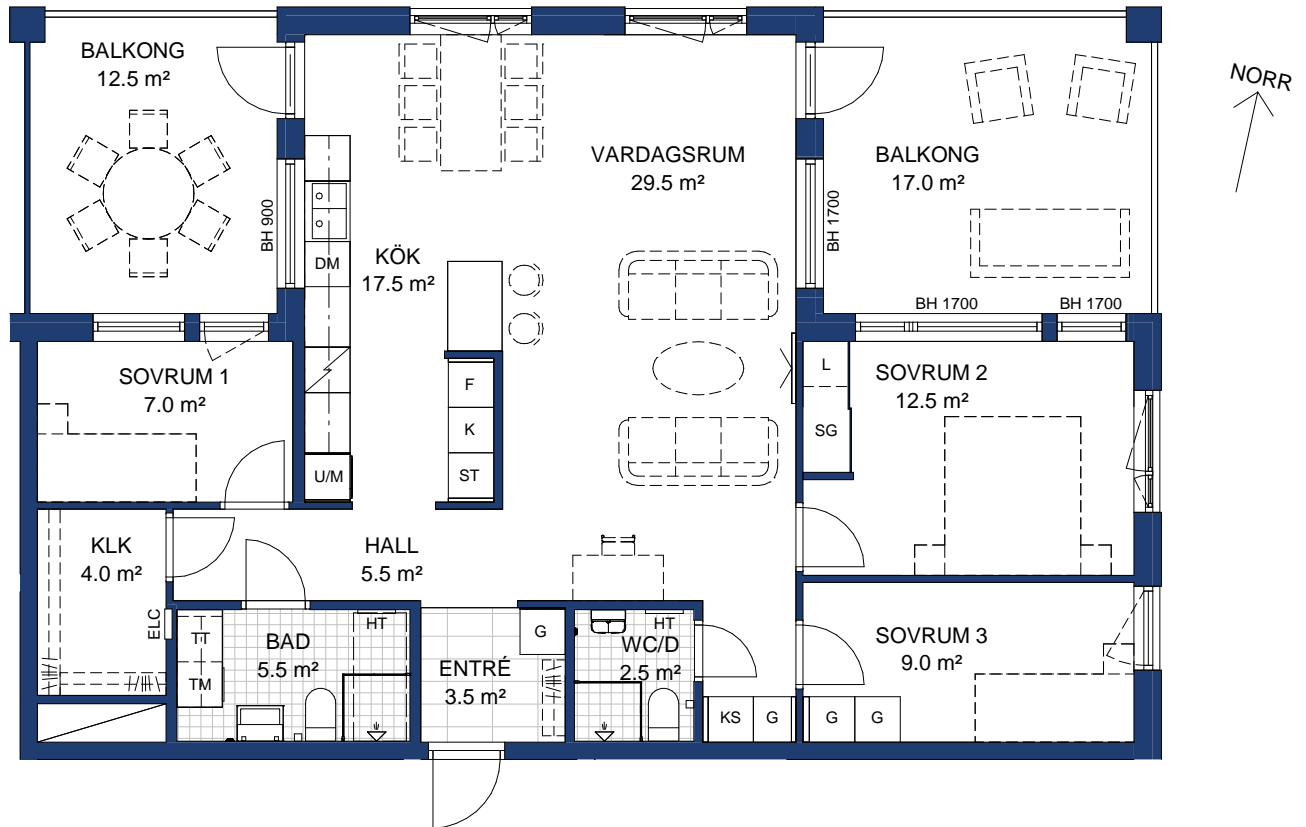

HSB BRF ÖSTERPARK ÖREBRO

4 ROK, 102 kvm

HUS: D

PLAN: 4

LGH NR: 42

LANTMÄTERINUMMER: D-1401

Rumshöjd=2600 mm

BH Bröstningshöjd fönster 600 där inget annat anges.

OBS Kvadratmeter i rummen utgör inte hela bostadsytan. Rätt till ändringar förbehålles.

Ovanstående lägenhetsritning går ej att förändra utöver det som redovisas.

SKALA 1:100

METER

FÖRKLARINGAR:

	Kapphylla		Högskåp med ugn och mikrovågsugn
	Garderob		Diskmaskin
	Skjutdörrgarderob		Induktionshäll
	Källsortering		Överskåp
	Linneskåp		Utrymme för badkar
	Städsåp		Tvättmaskin
	Elcentral		Torktumlare
	Kyl		Handdukstork
	Frys		Schakt