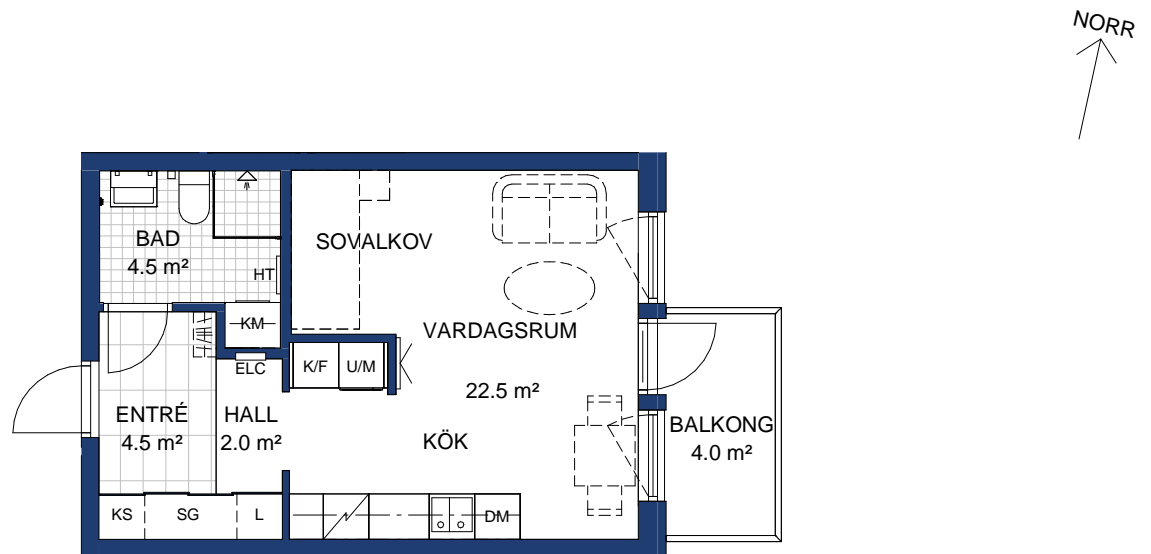

HSB BRF ÖSTERPARK ÖREBRO

1 ROK, 35 kvm

HUS: D

PLAN: 4

LGH NR: 43

LANTMÄTERINUMMER: D-1402

Rumshöjd=2600 mm

BH Bröstningshöjd fönster 600 där inget annat anges.

OBS Kvadratmeter i rummen utgör inte hela bostadsytan. Rätt till ändringar förbehålles.

Ovanstående lägenhetsritning går ej att förändra utöver det som redovisas.

SKALA 1:100

METER

FÖRKLARINGAR:

	Kapphylla		Högskåp med ugn och mikrovågsugn
	Garderob		Diskmaskin
	Skjutdörrgarderob		Induktionshäll
	Källsortering		Överskåp
	Linneskåp		Utrymme för badkar
	Städsåp		Tvättmaskin
	Elcentral		Torktumlare
	Kyl/Frys		Handdukstork