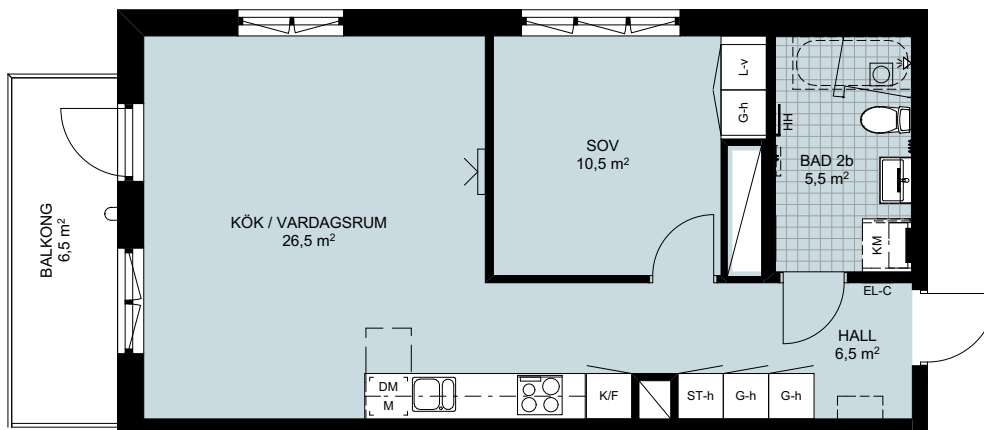

LÄGENHETSFÖRRÅD: ca 1,5 kvm
 GENERELL RUMSHÖJD: 2580 mm
 BRÖSTHÖJD FÖNSTER: 700 mm

PLACERING I BYGGNAD

FÖRKLARINGAR

G-x	GARDELOB	KM	KOMBIMASKIN	EG	ELFA GARDELOSSINREDNING
L-x	LINNESKÅP	PLATS FÖR BADKAR		TTV	TILLVALSVÄGG
ST-x	STÄDSKÅP	INDUKTIONSHÄLL UGN UNDER HÄLL OM INTE I HÖGSKÅP		EL-C	IT-SKÅP/EL-CENTRAL
H-x	HÖGSKÅP	VIKBAR DUSCHVÄGG I GLAS		HS	HANDDUKSSTÄNG
U/M	UGN OCH MICRO I HÖGSKÅP	PLATS FÖR HATTHYLLA		HH	HANDDUKSHÄNGARE
K	KYL	FÖRSTÄRKT VÄGG FÖR VÄGGHÄNGD TV		KLK	KLÄDKAMMARE
F	FRYS	BALKONGÄRMATUR		M	MIKRO I VÄGGSKÅP
K/F	KYL/FRYS	SCHAFT		SKÅP/LUCKA (-x)	
DM	DISKMASKIN	ÖVERSKÅP		-d	DUBBELDÖRRAR
T/T	TVÄTTMASKIN / TORKTUMLÄRE			-h	HÖGERHÄNGD
TM	TILL VÄNSTER			-v	VÄNSTERHÄNGD
				-k	LUCKOR LIKA KÖK