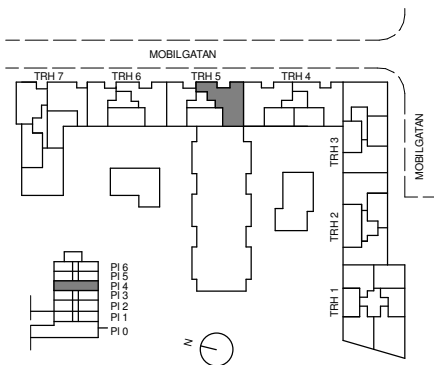

# HSB BRF VÄXLN

LÄGENHETSRTNING

LGH 158 - plan 4

# 4 rok

ca 96,5 kvm

LÄGENHETSFÖRRÅD: ca 4,0 kvm  
GENERELL RUMSHÖJD: 2500 mm  
BRÖSTNINGSHÖJD FÖNSTER: 650 mm

## PLACERING I BYGGNAD