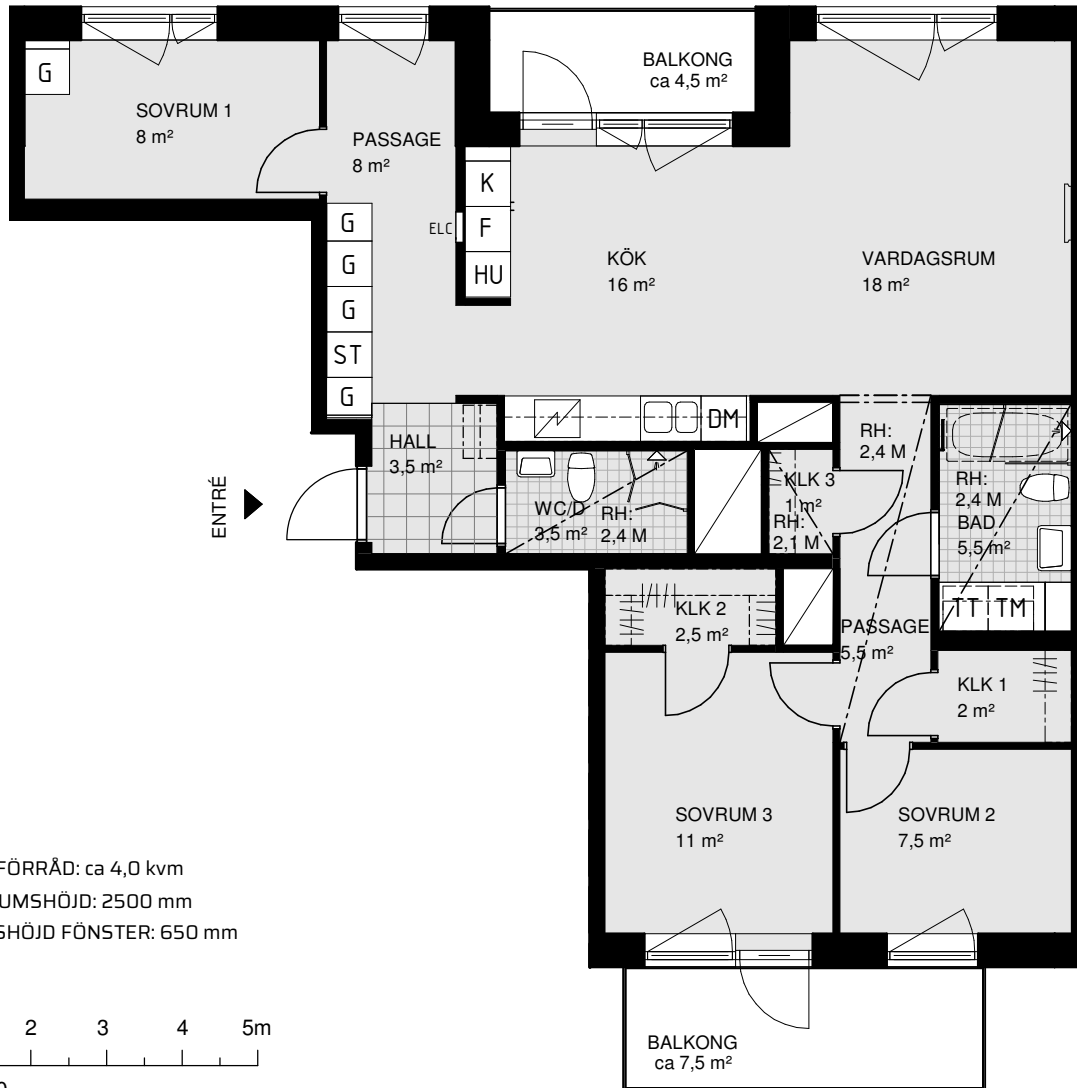

# HSB BRF VÄXLN

LÄGENHETSRTNING

LGH 158 - plan 4

# 4 rok

ca 96,5 kvm

LÄGENHETSFÖRRÅD: ca 4,0 kvm  
GENERELL RUMSHÖJD: 2500 mm  
BRÖSTNINGSHÖJD FÖNSTER: 650 mm

## FÖRKLARINGAR

|     |                            |       |                           |       |   |
|-----|----------------------------|-------|---------------------------|-------|---|
| G   | GARDEROB                   | H     | HÖGSKÅP                   | ###   | FÖRVARINGSSYSTEM  |
| L   | LINNESKÅP/-DEL I SDG & KLK | HU    | UGN & MIKRO I HÖGSKÅP     | - - - | VÄGGSKÅP  |
| ST  | STÅDSKÅP/-DEL I SDG & KLK  | IK    | INDUKTIONSHÄLL            | □     | SCHAKT  |
| TM  | TVÄTTMASKIN                | VK    | VINKYL                    | □     | LÄGRE RUMSHÖJD (RH)   |
| TT  | TORKTUMLARE                | □     | DUSCHPLATS VIKBAR VÄGG    | □     | PLATS FÖR BADKAR  |
| KM  | KOMBINERAD TVÄTT OCH TORK  | □     | DUSCHPLATS FÄLLBAR VÄGG   | KLK   | KLÄDKAMMARE   |
| K   | KYL                        | ELC   | IT-SKÅP/EL-CENTRAL        | M     | MIKROVÅGSUGN  |
| F   | FRYS                       | □     | PLATS FÖR VÄGGMONTERAD TV | BH    | AVVIKANDE BRÖSTNINGSHÖJD I MM REDOVISAS PÅ PLAN               |
| KF  | KOMBINERAD KYL OCH FRYS    | F.V.  | FRÅNVALSVÄGG              | - - - | VÄGGÖPPNING   |
| DM  | DISKMASKIN                 | T.V.  | TILLVALSVÄGG              | —     | HANDDUKSSTÅNG   |
| DMs | DISKMASKIN SMAL (45cm)     | .SDG_ | SKJUTDÖRRSGARDEROB        | ###   | KLINKER   |
|     |                            | □     | PLATS FÖR HATTHYLLA       |       | DÄR HYLLA ELLER TV REDOVISAS MOT GIPSVÄGG ÄR DENNA FÖRSTÄRKT. |