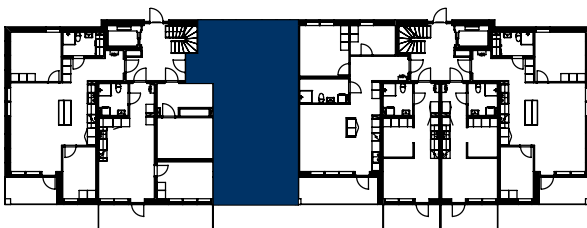

HSB BRF MARIEHÖJD 7, UMEÅ

3 RUM OCH KÖK, 69 KVM

HUS: W

PLAN: BV

LGH NR: 01

LANTMÄTERINUMMER: 1001

0 1 2 3 4 5m

SKALA 1:100

Vid utskrift välj verklig storlek

SKÄRVSTENSGATAN 36

SKÄRVSTENSGATAN 34

PLACERING PLAN

VÅNING

[hsb.se](https://www.hsb.se)

HSB – där möjligheterna bor

OBS Kvadratmeter i rummen utgör inte hela boytan. Rätt till ändringar förbehålles.
Ovanstående lägenhetsritning går ej att förändra utöver det som redovisas.