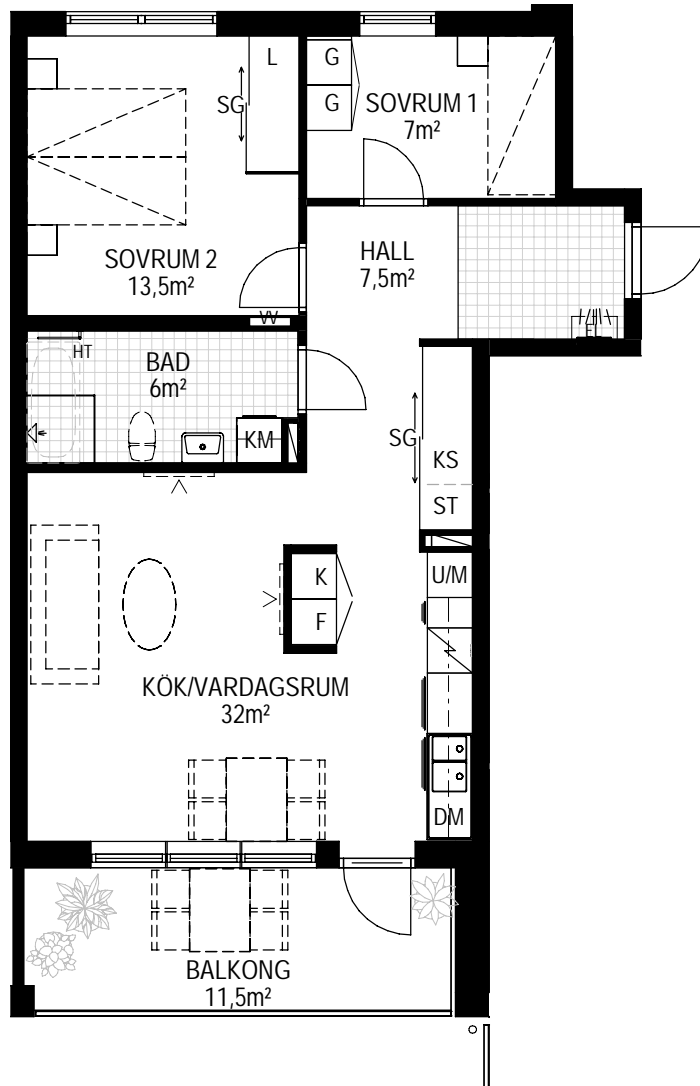

HSB BRF MARIEHÖJD 7, UMEÅ

3 RUM OCH KÖK, 69 KVM

HUS: X

PLAN: 3

LGH NR: 39

LANTMÄTERINUMMER: 1304

0 1 2 3 4 5m

SKALA 1:100

Vid utskrift välj verklig storlek

SKÄRVSTENSGATAN 36

SKÄRVSTENSGATAN 34

PLACERING PLAN

VÅNING

[hsb.se](https://www.hsb.se)

HSB – där möjligheterna bor

OBS Kvadratmeter i rummen utgör inte hela boytan. Rätt till ändringar förbehålles.
Ovanstående lägenhetsritning går ej att förändra utöver det som redovisas.