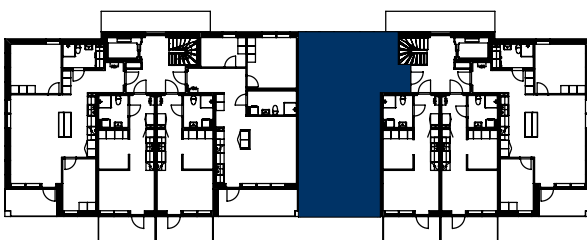

HSB BRF MARIEHÖJD 7, UMEÅ

3 RUM OCH KÖK, 69 KVM

HUS: X

PLAN: 3

LGH NR: 39

LANTMÄTERINUMMER: 1304

0 1 2 3 4 5m

SKALA 1:100

Vid utskrift välj verklig storlek

SKÄRVSTENSGATAN 36

SKÄRVSTENSGATAN 34

PLACERING PLAN

VÅNING

[hsb.se](https://www.hsb.se)

HSB – där möjligheterna bor

OBS Kvadratmeter i rummen utgör inte hela boytan. Rätt till ändringar förbehålles.
Ovanstående lägenhetsritning går ej att förändra utöver det som redovisas.