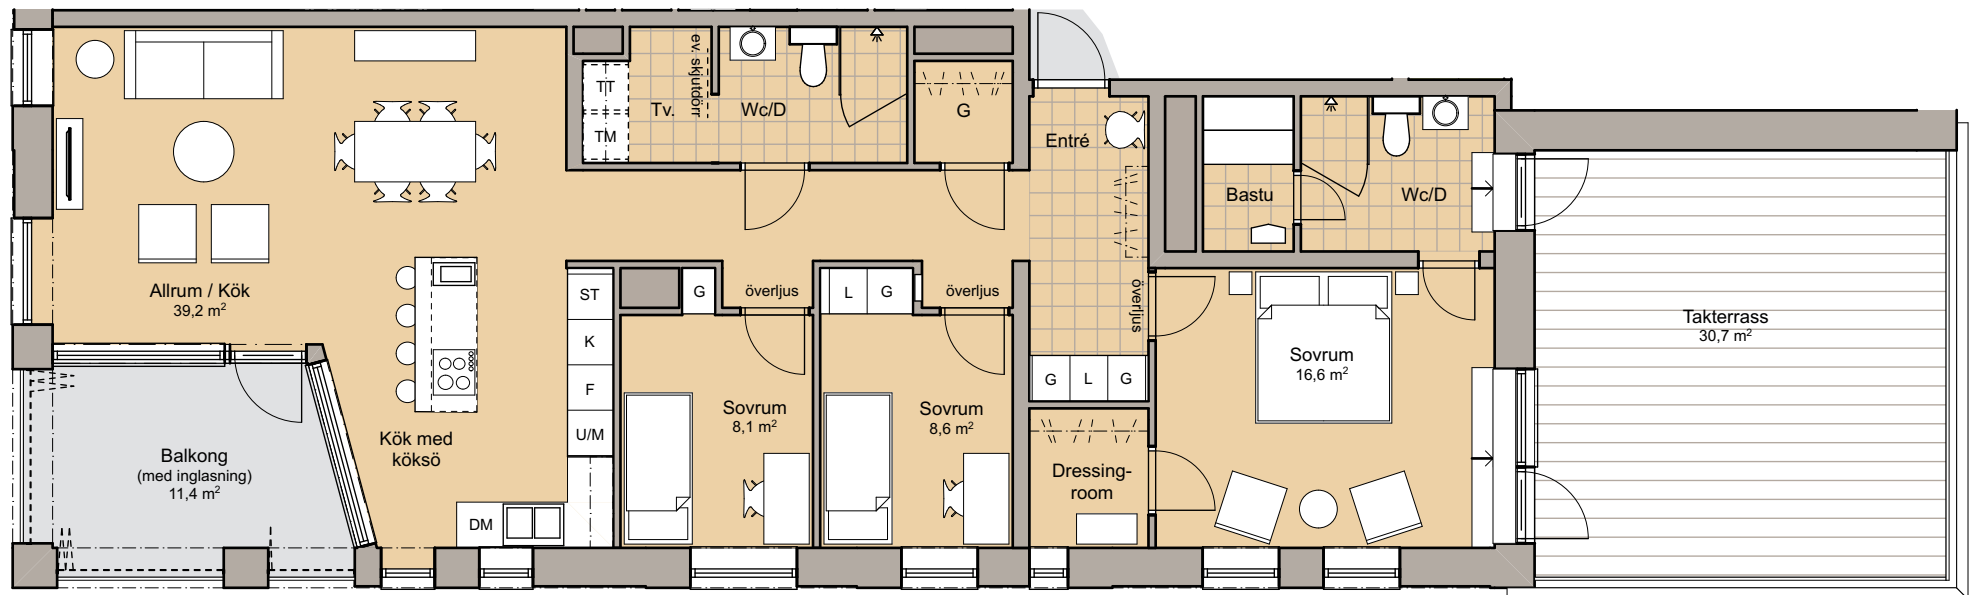

Hus B
4 RoK - 112,1 m²
med takterrass

HSB – där möjligheterna bor

SKALA 1:100

2021-11-01

MÖLLER
ARKITEKTER