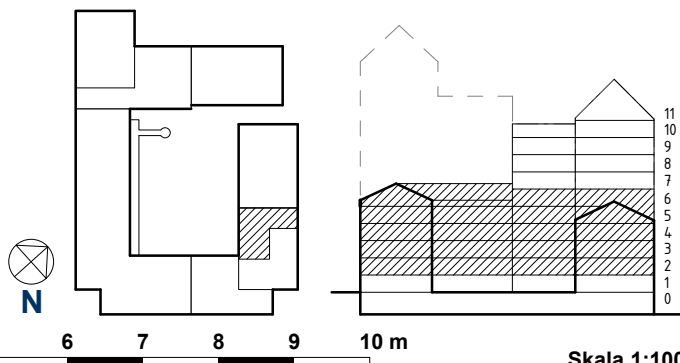

HSB BRF SPANJOLETTEN

4 RoK ca 85,5 m² Lgh 2021 2031 2041 2051 2061 Plan 2-6 Alt. A

	Spishäll		Högskap med ugn och micro		Garderob		Klädhängare		Handduckstork	RH = Rumshöjd		Tillval badkar (vid utritad symbol)
	Bänkskiva med överskåp		Skafferi		Städskap		Klädstång i nisch		Duschplats 90x90 om ej annat anges	BH = Bröstningshöjd fönster (mm)		Slipat marktegel som klinker i entré
	Kyl		Tvättmaskin		Linneskap		Schakt		Förstärkt vägg för TV	BS = Bänkskåp i nisch		Balkongglasning
	Frys		Torktumlare		Högt sittande förvaring		El-/mediacentral		Radiator	DM = Diskmaskin		Avvikande takhöjd
	Kombinerad kyl & frys		Kombimaskin		Vinkyl		Vattenfördelarskåp		Rörradiator (i badrum där symbol finns)	M = Micro		Mörkläggningsgardin
							Värmskåp			RÄ = Räckeshöjd (mm)		

- Rymlig genomgångslägenhet med umgängesytor i öppen planlösning
- Stor balkong i sydväst med trätrall
- Master bedroom med egen wc/dusch
- Badrum med möjlighet till badkar
- Bra förvaringsmöjligheter i stilren förvaringsvägg

Skala 1:100