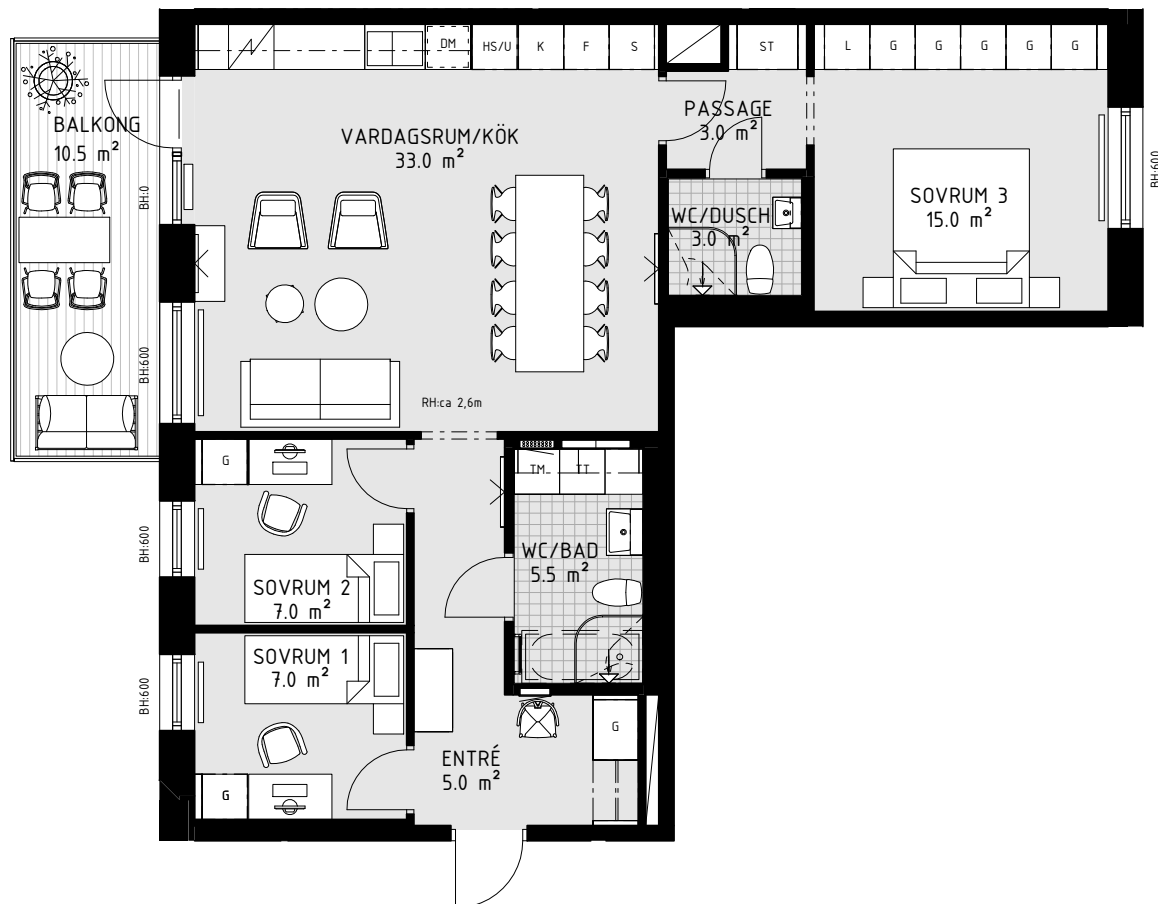

HSB BRF SPANJOLETTEN

4 RoK ca 85,5 m² Lgh 2021 2031 2041 2051 2061 Plan 2-6 Alt. A

	Spishäll		Högskap med ugn och micro		Garderob		Klädhängare		Handduckstork	RH = Rumshöjd		Tillval badkar (vid utritad symbol)
	Bänkskiva med överskåp		Skafferi		Städskap		Klädstång i nisch		Duschplats 90x90 om ej annat anges	BH = Bröstningshöjd fönster (mm)		Slipat marktegel som klinker i entré
	Kyl		Tvättmaskin		Linneskap		Schakt		Förstärkt vägg för TV	BS = Bänkskåp i nisch		Balkongglasning
	Frys		Torktumlare		Högt sittande förvaring		El-/mediacentral		Radiator	DM = Diskmaskin		Avvikande takhöjd
	Kombinerad kyl & frys		Kombimaskin		Vinkyl		Vattenfördelarskåp		Rörradiator (i badrum där symbol finns)	M = Micro		Mörkläggningsgardin
							Värmskåp			RÄ = Räckeshöjd (mm)		

- Rymlig genomgångslägenhet med umgängesytor i öppen planlösning
- Stor balkong i sydväst med trätrall
- Master bedroom med egen wc/dusch
- Badrum med möjlighet till badkar
- Bra förvaringsmöjligheter i stilren förvaringsvägg

Skala 1:100