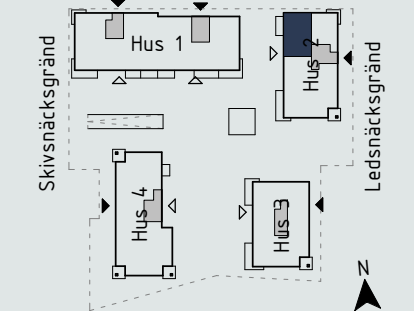

Generell rumshöjd om inget annat anges : 2,5m

Kalkstensvägen

Skala 1:100 (A4)

Teckenförklaring:

- G Garderob
 - SG Skjutdörrsgarderob
 - L Linneskåp
 - ST Städskåp
 - SK Skafferi
 - K Kyl
 - F Fry
 - K/F Kyl/Frys
 - Häll
 - HS Högskåp med ugn och mikro
 - DM Diskmaskin
 - U Inbyggnadsugn
 - M Mikro i väggskåp
 - TM Tvättmaskin
 - TT Torktumlare
 - KM Kombimaskin
 - HT Handduksfork
 - BR Bröstningshöjd
 - ÖL Överljus
 - ÖK Överkant
 - MM Mutlimediaskåp
 - VS Skåp för rörkoppling
- Lägenhetsförråd i källare