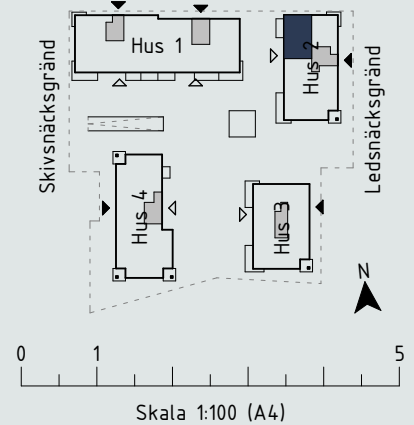

Generell rumshöjd om inget annat anges : 2,5m

Kalkstensvägen

Teckenförklaring:

- G Garderob
 - SG Skjutdörrsgarderob
 - L Linneskåp
 - ST Städskåp
 - SK Skafferi
 - K Kyl
 - F Frys
 - K/F Kyl/Frys
 - Håll Håll
 - HS Högskåp med ugn och mikro
 - DM Diskmaskin
 - U Inbyggnadsugn
 - M Mikro i väggskåp
 - TM Tvättmaskin
 - TT Torktumlare
 - KM Kombimaskin
 - HT Handdukstork
 - BR Bröstningshöjd
 - ÖL Överljus
 - ÖK Överkant
 - MM Mutlimediaskåp
 - VS Skåp för rörkoppling
 - Strömbrytare
 - ◐ Eluttag
 - ◑ Hörnbox
 - ⊠ Bänkskåpsarmatur m. 2 eluttag
 - IT-uttag
 - × Väggarmatur
- Lägenhetsförråd i källare