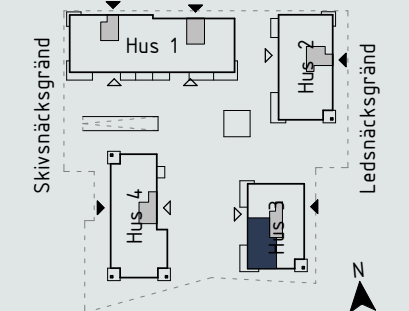

Generell rumshöjd om inget annat anges : 2,5m

Kalkstensvägen

Skala 1:100 (A4)

Teckenförklaring:

- G Garderob
- SG Skjutdörrsgarderob
- L Linneskåp
- ST Städskåp
- SK Skafferi
- K Kyl
- F Frys
- K/F Kyl/Frys
- HS Högskåp med ugn och mikro
- DM Diskmaskin
- U Inbyggnadsugn
- M Mikro i väggskåp
- TM Tvättmaskin
- TT Torktumlare
- KM Kombimaskin
- HT Handduksfork
- BR Bröstningshöjd
- ÖL Överljus
- ÖK Överkant
- MM Mutlimediaskåp
- VS Skåp för rörkoppling