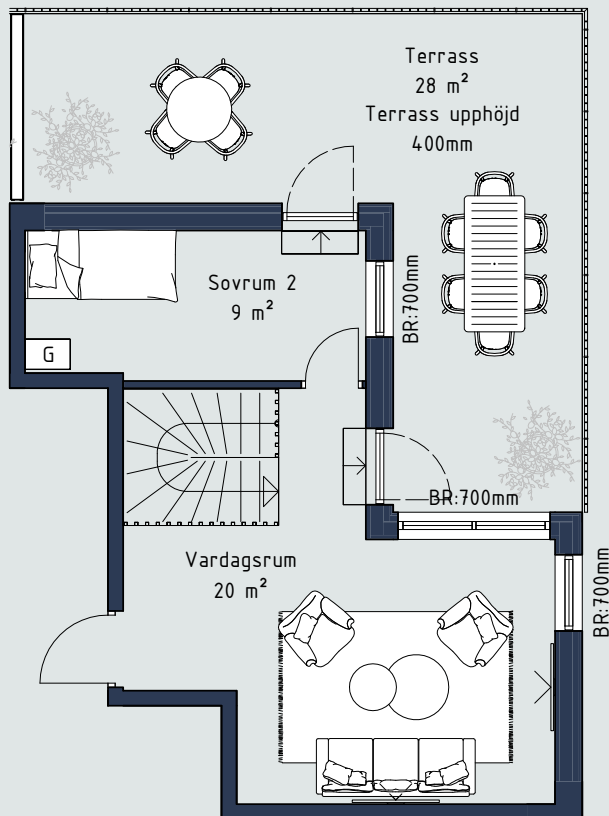

Övre plan:

Generell rumshöjd om inget annat anges : 2,4m

Kalkstensvägen

Skala 1:100 (A4)

Teckenförklaring:

- G Garderob
 - SG Skjutdörrsgarderob
 - L Linneskåp
 - ST Städskåp
 - SK Skafferi
 - K Kyl
 - F Frys
 - K/F Kyl/Frys
 - ☐ Häll
 - HS Högsåp med ugn och mikro
 - DM Diskmaskin
 - U Inbyggnadsugn
 - M Mikro i väggskåp
 - TM Tvättmaskin
 - TT Torktumlare
 - KM Kombimaskin
 - HT Handduksfork
 - BR Bröstningshöjd
 - ÖL Överljus
 - ÖK Överkant
 - MM Mutlimediaskåp
 - VS Skåp för rörkoppling
- Lägenhetsförråd i källare