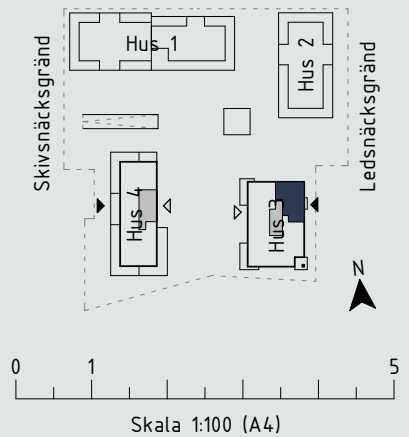

Övre plan:

Generell rumshöjd om inget annat anges : 2,4m

Kalkstensvägen

Skala 1:100 (A4)

Teckenförklaring:

- G Garderob
 - SG Skjutdörrsgarderob
 - L Linneskåp
 - ST Städskåp
 - SK Skafferi
 - K Kyl
 - F Frys
 - K/F Kyl/Frys
 - ☐ Häll
 - HS Högsåp med ugn och mikro
 - DM Diskmaskin
 - U Inbyggnadsugn
 - M Mikro i väggskåp
 - TM Tvättmaskin
 - TT Torktumlare
 - KM Kombimaskin
 - HT Handduksfork
 - BR Bröstningshöjd
 - ÖL Överljus
 - ÖK Överkant
 - MM Mutlimediaskåp
 - VS Skåp för rörkoppling
- Lägenhetsförråd i källare