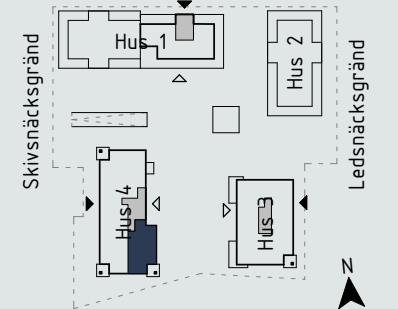

Nedre plan:

Generell rumshöjd om inget annat anges : 2,4m

Kalkstensvägen

0 1 5

Skala 1:100 (A4)

Teckenförklaring:

- G Garderob
 - SG Skjutdörrsgarderob
 - L Linneskåp
 - ST Städskåp
 - SK Skafferi
 - K Kyl
 - F Frys
 - K/F Kyl/Frys
 - Häll
 - HS Högskåp med ugn och mikro
 - DM Diskmaskin
 - U Inbyggnadsugn
 - M Mikro i väggskåp
 - TM Tvättmaskin
 - TT Torktumlare
 - KM Kombimaskin
 - HT Handduksfork
 - BR Bröstningshöjd
 - ÖL Överljus
 - ÖK Överkant
 - MM Mutlimediaskåp
 - VS Skåp för rörkoppling
- Lägenhetsförråd i källare