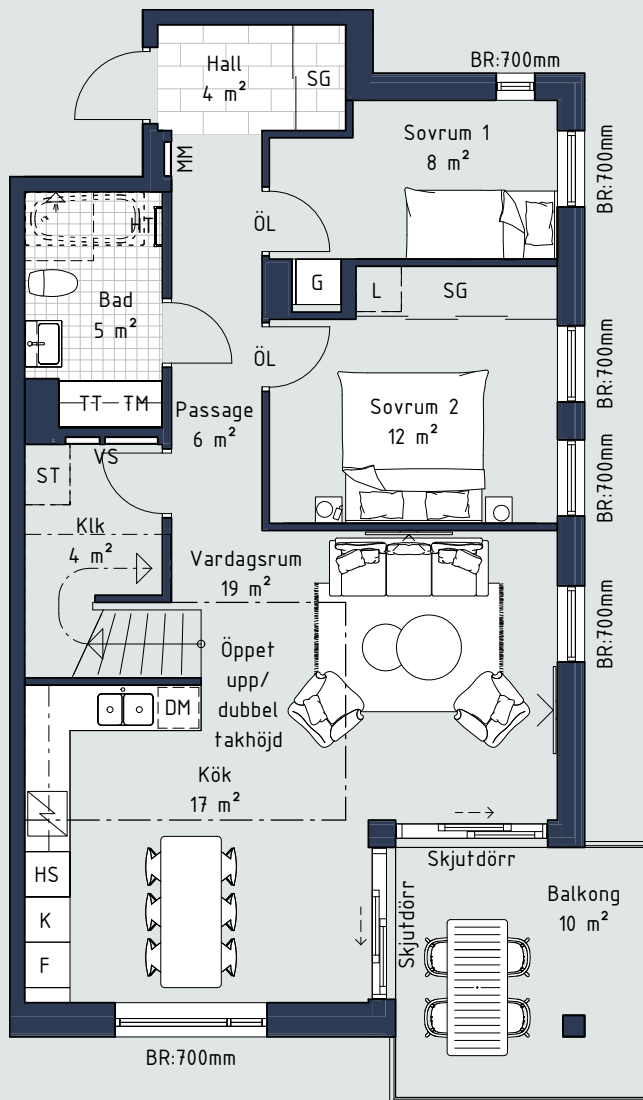

Nedre plan:

Generell rumshöjd om inget annat anges : 2,4m

Kalkstensvägen

0 1 5

Skala 1:100 (A4)

Teckenförklaring:

- G Garderob
 - SG Skjutdörrsgarderob
 - L Linneskåp
 - ST Städskåp
 - SK Skafferi
 - K Kyl
 - F Frys
 - K/F Kyl/Frys
 - Häll
 - HS Högskåp med ugn och mikro
 - DM Diskmaskin
 - U Inbyggnadsugn
 - M Mikro i väggskåp
 - TM Tvättmaskin
 - TT Torktumlare
 - KM Kombimaskin
 - HT Handduksfork
 - BR Bröstningshöjd
 - ÖL Överljus
 - ÖK Överkant
 - MM Mutlimediaskåp
 - VS Skåp för rörkoppling
- Lägenhetsförråd i källare