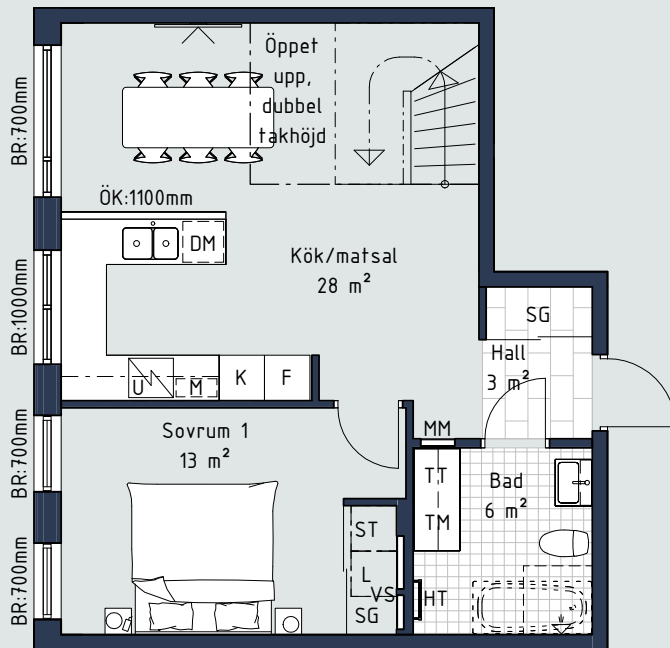

### Nedre plan:

#### Teckenförklaring:

- G Garderob
  - SG Skjutdörrsgarderob
  - L Linneskåp
  - ST Städsåp
  - SK Skafferi
  - K Kyl
  - F Frys
  - K/F Kyl/Frys
  - HS Högsåp med ugn och mikro
  - DM Diskmaskin
  - U Inbyggnadsugn
  - M Mikro i väggskåp
  - TM Tvättmaskin
  - TT Torktumlare
  - KM Kombimaskin
  - HT Handduksfork
  - BR Bröstningshöjd
  - ÖL Överljus
  - ÖK Överkant
  - MM Mutlimediaskåp
  - VS Skåp för rörkoppling
- Lägenhetsförråd i källare