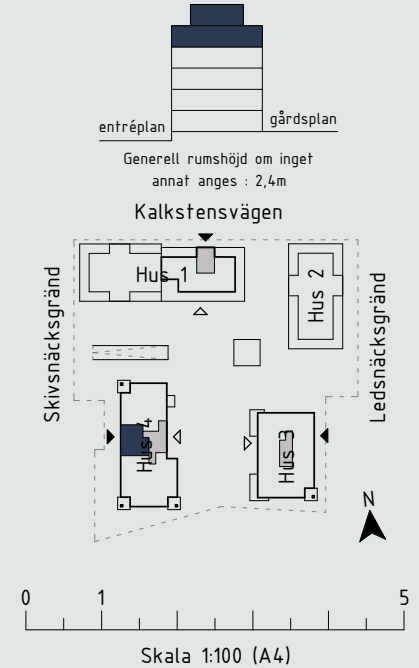

### Nedre plan:

#### Teckenförklaring:

- G Garderob
  - SG Skjutdörrsgarderob
  - L Linneskåp
  - ST Städsåp
  - SK Skafferi
  - K Kyl
  - F Frys
  - K/F Kyl/Frys
  - HS Högsåp med ugn och mikro
  - DM Diskmaskin
  - U Inbyggnadsugn
  - M Mikro i väggskåp
  - TM Tvättmaskin
  - TT Torktumlare
  - KM Kombimaskin
  - HT Handduksfork
  - BR Bröstningshöjd
  - ÖL Överljus
  - ÖK Överkant
  - MM Mutlimediaskåp
  - VS Skåp för rörkoppling
- Lägenhetsförråd i källare