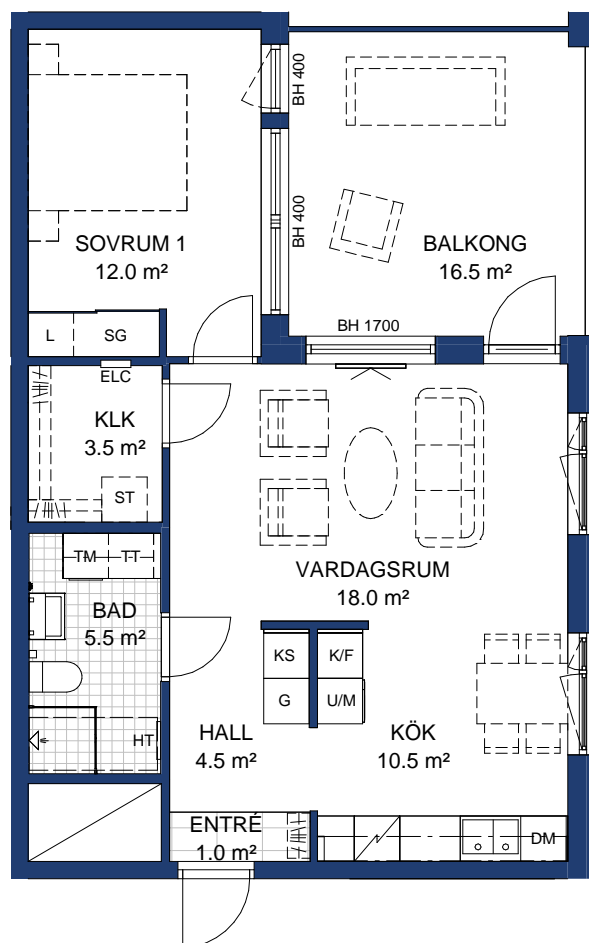

# HSB BRF ÖSTERPARK ÖREBRO

2 ROK, 58,5 kvm

HUS: C

PLAN: 4

LGH NR: 18

LANTMÄTERINUMMER: C-1404

Rumshöjd=2600 mm

BH Bröstningshöjd fönster 600 där inget annat anges.

OBS Kvadratmeter i rummen utgör inte hela bostadsytan. Rätt till ändringar förbehålles.

Ovanstående lägenhetsritning går ej att förändra utöver det som redovisas.

SKALA 1:100

METER