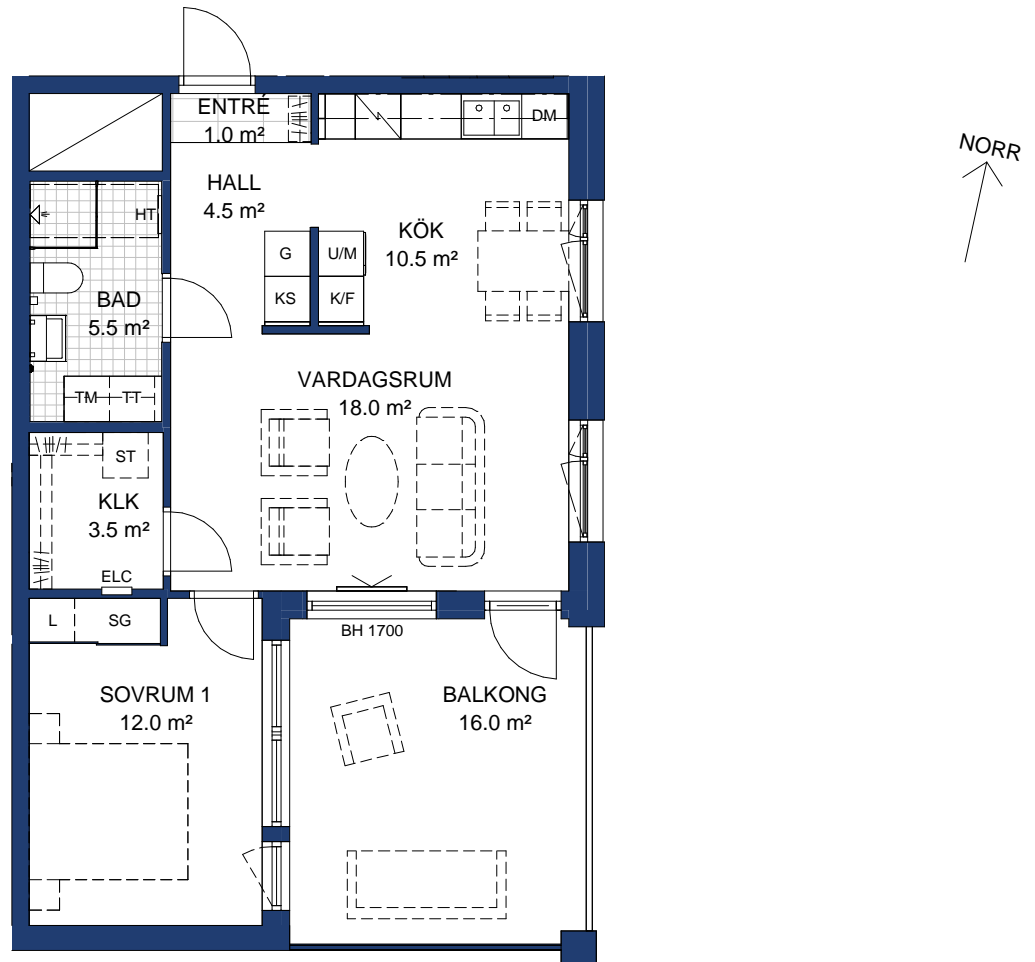

HSB BRF ÖSTERPARK ÖREBRO

2 ROK, 58,5 kvm

HUS: C

PLAN: 5

LGH NR: 19

LANTMÄTERINUMMER: C-1501

Rumshöjd=2600 mm

BH Bröstningshöjd fönster 600 där inget annat anges.

OBS Kvadratmeter i rummen utgör inte hela bostadsytan. Rätt till ändringar förbehålles.

Ovanstående lägenhetsritning går ej att förändra utöver det som redovisas.

SKALA 1:100

METER

FÖRKLARINGAR:

	Kapphylla		Högsåp med ugn och mikrovågsugn
	Garderob		Diskmaskin
	Skjutdörrgarderob		Induktionshäll
	Källsortering		Överskåp
	Linneskåp		Utrymme för badkar
	Städsåp		Tvättmaskin
	Elcentral		Torktumlare
	Kyl/Frys		Handdukstork
			Schakt