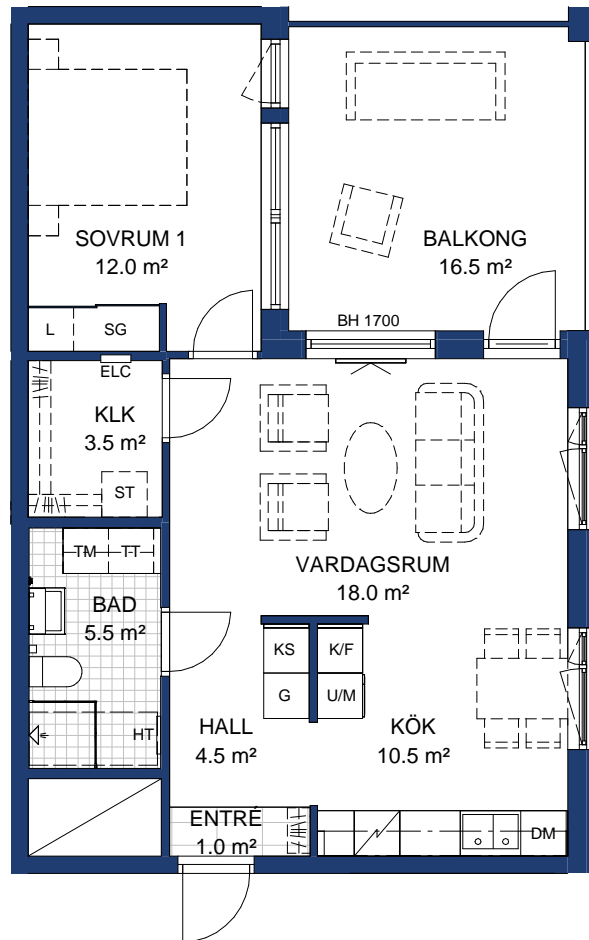

HSB BRF ÖSTERPARK ÖREBRO

2 ROK, 58,5 kvm

HUS: C

PLAN: 5

LGH NR: 22

LANTMÄTERINUMMER: C-1504

Rumshöjd=2600 mm

BH Bröstningshöjd fönster 600 där inget annat anges.

OBS Kvadratmeter i rummen utgör inte hela bostadsytan. Rätt till ändringar förbehålles.

Ovanstående lägenhetsritning går ej att förändra utöver det som redovisas.

SKALA 1:100

METER

FÖRKLARINGAR:

	Kapphylla		Högskap med ugn och mikrovågsugn
	Garderob		Diskmaskin
	Skjutdörrgarderob		Induktionshäll
	Källsortering		Överskåp
	Linneskåp		Utrymme för badkar
	Städskap		Tvättmaskin
	Elcentral		Torktumlare
	Kyl/Frys		Handdukstork
			Schakt