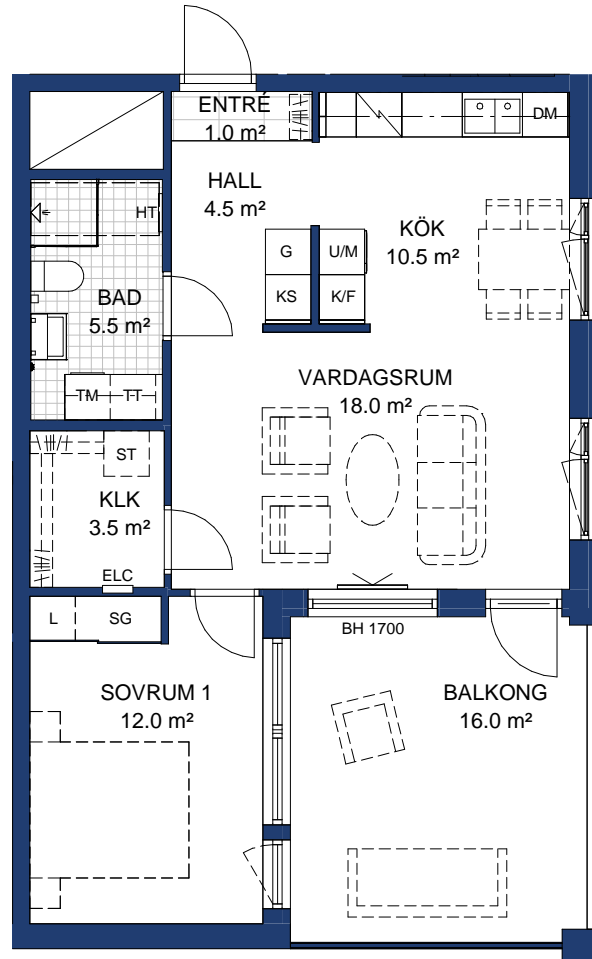

HSB BRF ÖSTERPARK ÖREBRO

2 ROK, 58,5 kvm

HUS: C

PLAN: 6

LGH NR: 23

LANTMÄTERINUMMER: C-1601

Rumshöjd=2600 mm

BH Bröstningshöjd fönster 600 där inget annat anges.

OBS Kvadratmeter i rummen utgör inte hela bostadsytan. Rätt till ändringar förbehålles.

Ovanstående lägenhetsritning går ej att förändra utöver det som redovisas.

SKALA 1:100

METER

FÖRKLARINGAR:

	Kapphylla		Högskap med ugn och mikrovågsugn
	Garderob		Diskmaskin
	Skjutdörrgarderob		Induktionshäll
	Källsortering		Överskåp
	Linneskåp		Utrymme för badkar
	Städskåp		Tvättmaskin
	Elcentral		Torktumlare
	Kyl/Frys		Handdukstork
			Schakt