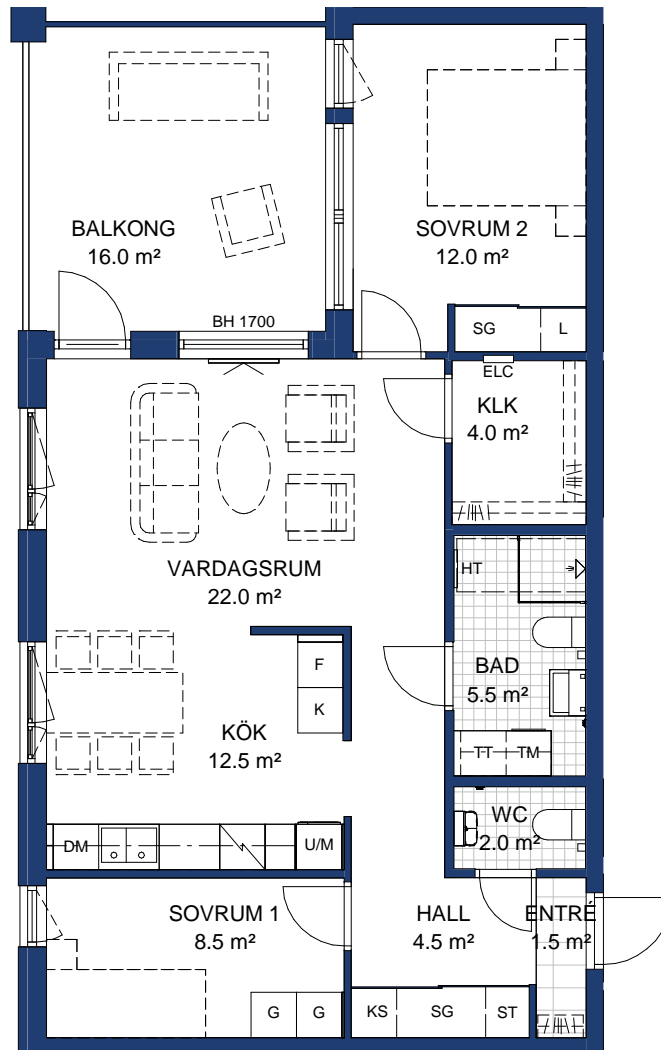

HSB BRF ÖSTERPARK ÖREBRO

3 ROK, 78 kvm

HUS: C

PLAN: 6

LGH NR: 25

LANTMÄTERINUMMER: C-1603

Rumshöjd=2600 mm

BH Bröstningshöjd fönster 600 där inget annat anges.

OBS Kvadratmeter i rummen utgör inte hela bostadsytan. Rätt till ändringar förbehålles.

Ovanstående lägenhetsritning går ej att förändra utöver det som redovisas.

SKALA 1:100

METER

FÖRKLARINGAR:

	Kapphylla		Högskap med ugn och mikrovågsugn
	Garderob		Diskmaskin
	Skjutdörrgarderob		Induktionshäll
	Källsortering		Överskap
	Linneskåp		Utrymme för badkar
	Städskåp		Tvättmaskin
	Elcentral		Torktumlare
	Kyl		Handdukstork
	Frys		