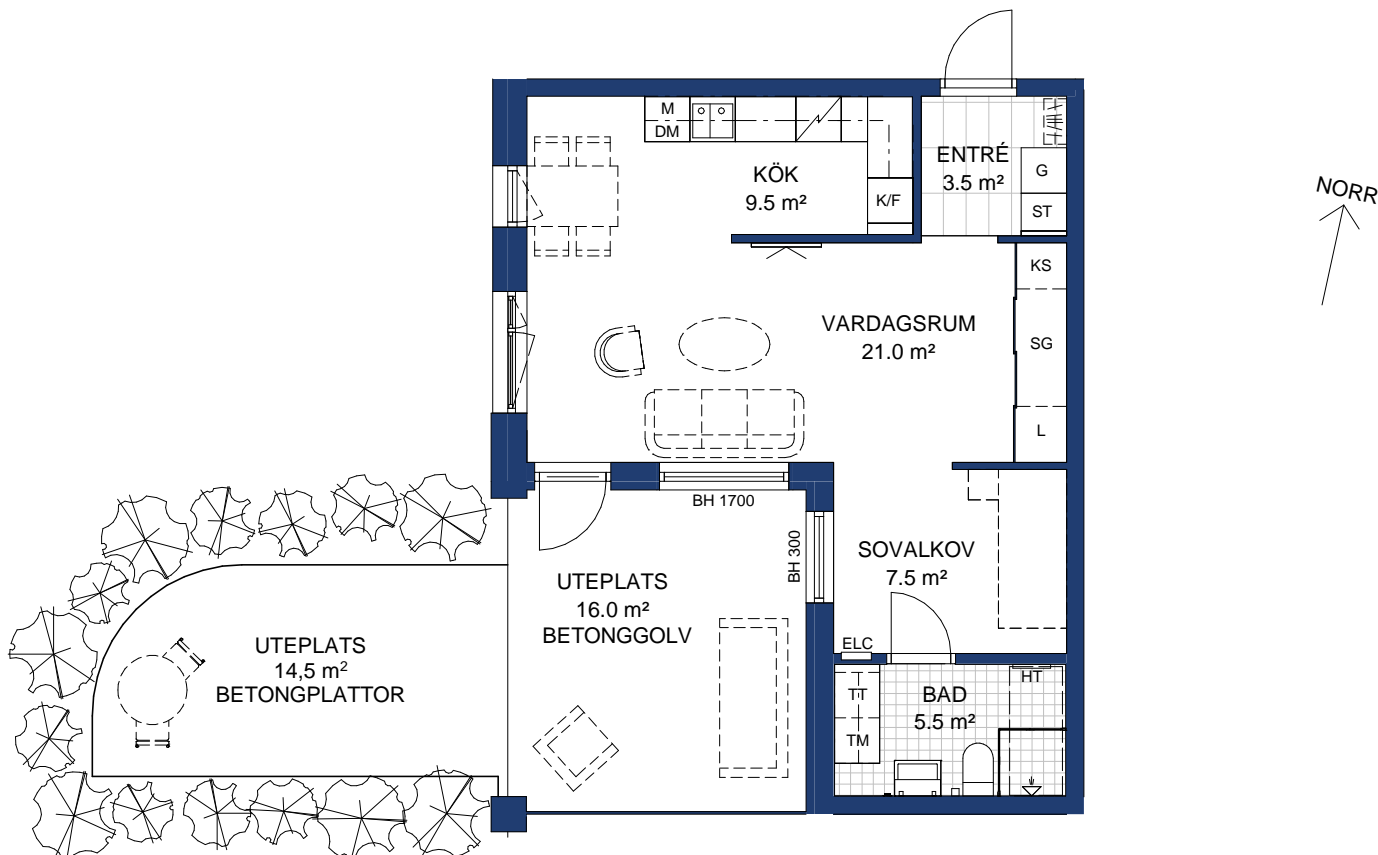

# HSB BRF ÖSTERPARK ÖREBRO

1 ROK, 48 kvm

HUS: D

PLAN: BV

LGH NR: 29

LANTMÄTERINUMMER: D-1001

Rumshöjd=2600 mm

BH Bröstningshöjd fönster 600 där inget annat anges.

OBS Kvadratmeter i rummen utgör inte hela bostadsytan. Rätt till ändringar förbehålles.

Ovanstående lägenhetsritning går ej att förändra utöver det som redovisas.

SKALA 1:100

METER