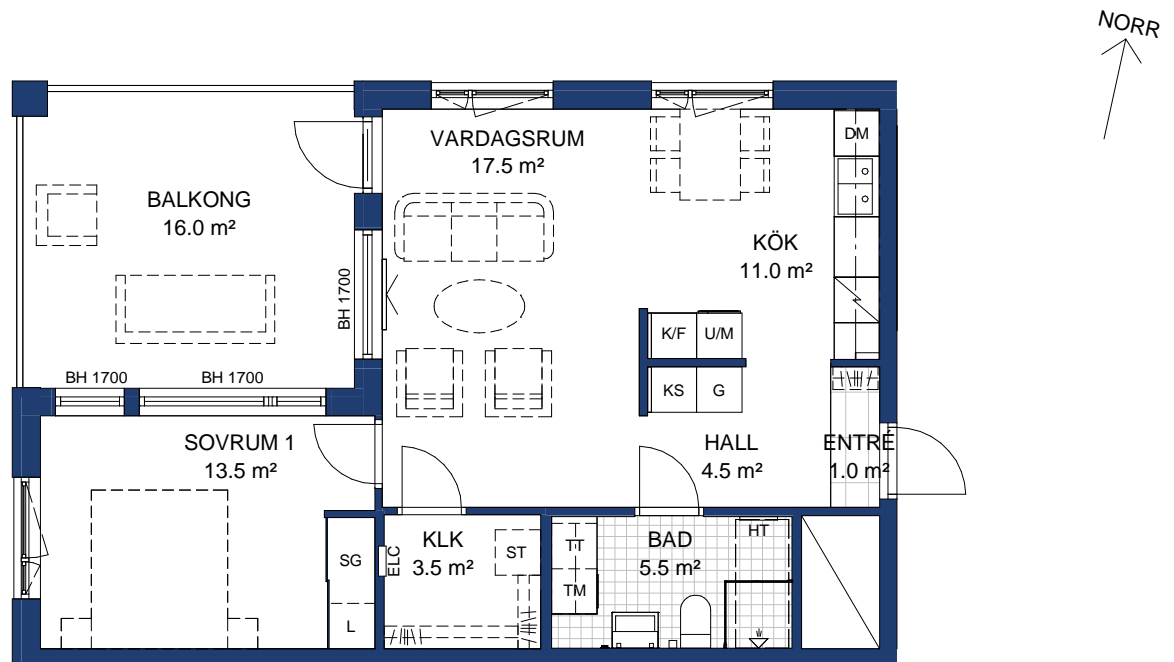

HSB BRF ÖSTERPARK ÖREBRO

2 ROK, 58,5 kvm

HUS: E

PLAN: 1

LGH NR: 68

LANTMÄTERINUMMER: E-1104

Rumshöjd=2600 mm

BH Bröstningshöjd fönster 600 där inget annat anges.

OBS Kvadratmeter i rummen utgör inte hela bostadsytan. Rätt till ändringar förbehålles.

Ovanstående lägenhetsritning går ej att förändra utöver det som redovisas.

SKALA 1:100

METER

FÖRKLARINGAR:

	Kapphylla		Högskåp med ugn och mikrovågsugn
	Garderob		Diskmaskin
	Skjutdörrgarderob		Induktionshäll
	Källsortering		Överskåp
	Linneskåp		Utrymme för badkar
	Städsåp		Tvättmaskin
	Elcentral		Torktumlare
	Kyl/Frys		Handdukstork
			Schakt