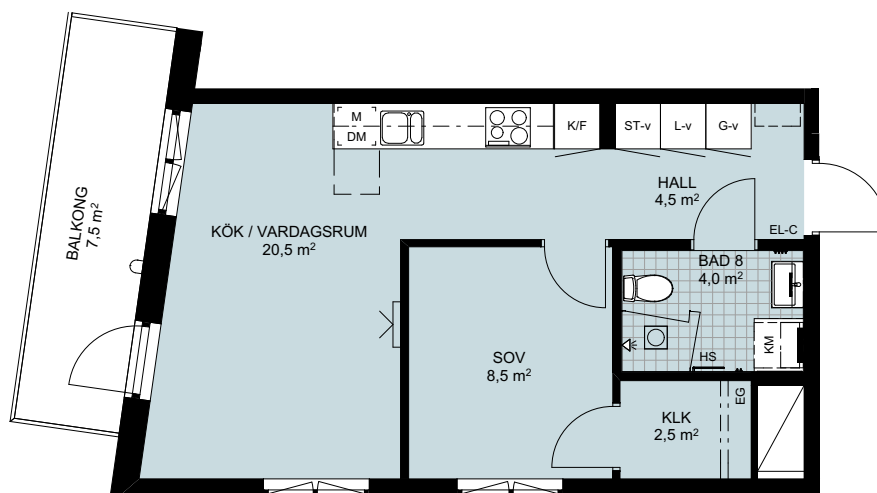

LÄGENHETSFÖRRÅD: ca 1,5 kvm
 GENERELL RUMSHÖJD: 2580 mm
 BRÖSTHÖJD FÖNSTER: 700 mm

PLACERING I BYGGNAD

FÖRKLARINGAR

G-x	GARDEOB	KM	KOMBIMASKIN	EG	ELFA GARDEOBSSINREDNING
L-x	LINNESKÅP		PLATS FÖR BADKAR	TTV	TILLVALSVÄGG
ST-x	STÄDSKÅP		INDUKTIONSHÄLL UGN UNDER HÄLL OM INTE I HÖGSKÅP	EL-C	IT-SKÅP/EL-CENTRAL
H-x	HÖGSKÅP		VIKBAR DUSCHVÄGG I GLAS	HS	HANDDUKSSTÄNG
U/M	UGN OCH MICRO I HÖGSKÅP		PLATS FÖR HATTHYLLA	HH	HANDDUKSHÄNGARE
K	KYL		FÖRSTÄRKT VÄGG FÖR VÄGGHÄNGD TV	KLK	KLÄDKAMMARE
F	FRYS		BALKONGARMATUR	M	MIKRO I VÄGGSKÅP
K/F	KYL/FRYS		SCHAKT		SKÅPLUCKA (-x)
DM	DISKMASKIN		ÖVERSKÅP	d	DUBBELDÖRRAR
T/T	TVÄTTMASKIN / TORKTUMLÄRE			h	HÖGERHÄNGD
TM	TILL VÄNSTER			v	VÄNSTERHÄNGD
				k	LUCKOR LIKA KÖK