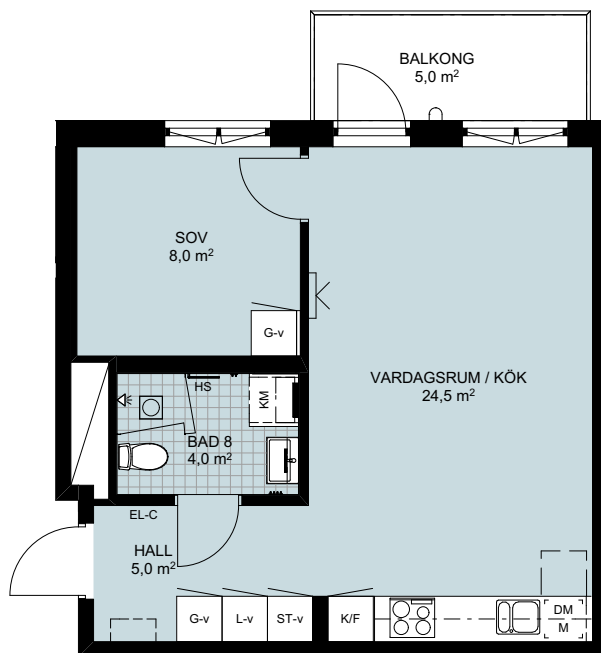

LÄGENHETSFÖRRÅD: ca 1,5 kvm
 GENERELL RUMSHÖJD: 2580 mm
 BRÖSTHÖJD FÖNSTER: 700 mm

PLACERING I BYGGNAD

FÖRKLARINGAR

G-x	GARDEROB	KM	KOMBIMASKIN	EG	ELFA GARDEROBSINREDNING
L-x	LINNESKÅP	PLATS FÖR BADKAR		TTV	TILLVALSVÄGG
ST-x	STÄDSKÅP	INDUKTIONSHÄLL UGN UNDER HÄLL OM INTE I HÖGSKÅP		EL-C	IT-SKÅP/EL-CENTRAL
H-x	HÖGSKÅP	VIKBAR DUSCHVÄGG I GLAS		HS	HANDDUKSSTÄNG
U/M	UGN OCH MICRO I HÖGSKÅP	PLATS FÖR HATTHYLLA		HH	HANDDUKSHÄNGARE
K	KYL	FÖRSTÄRKT VÄGG FÖR VÄGGHÄNGD TV		KLK	KLÄDKAMMARE
F	FRYS	BALKONGÄRMATUR		M	MIKRO I VÄGGSKÅP
K/F	KYL/FRYS	SCHAKT			SKÅPLUCKA (-x)
DM	DISKMASKIN	ÖVERSKÅP		-d	DUBBELDÖRRAR
T/T	TVÄTTMASKIN / TORKTUMLARE TM TILL VÄNSTER			-h	HÖGERHÄNGD
				-v	VÄNSTERHÄNGD
				-k	LUCKOR LIKA KÖK