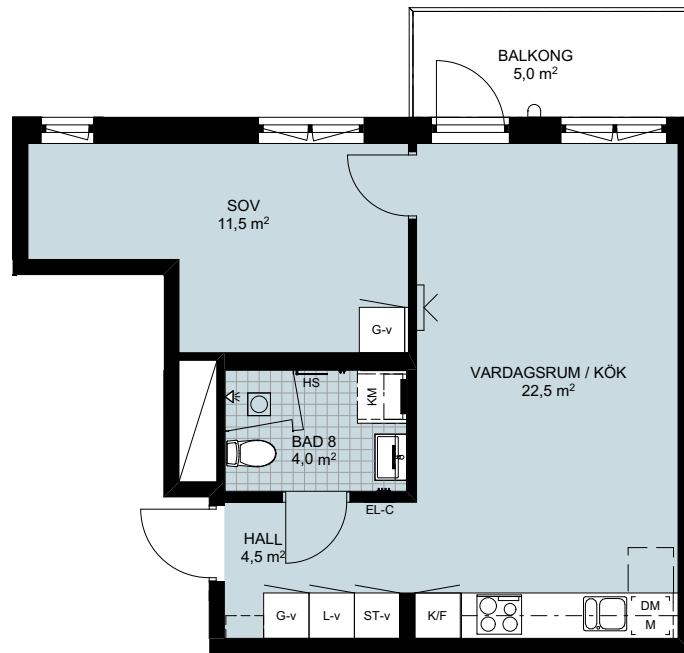

LÄGENHETSFÖRRÅD: ca 1,5 kvm
 GENERELL RUMSHÖJD: 2580 mm
 BRÖSTHÖJD FÖNSTER: 700 mm

PLACERING I BYGGNAD

FÖRKLARINGAR

G-x	GARDEROB	KM	KOMBIMASKIN	EG	ELFA GARDEROSSINREDNING
L-x	LINNESKÅP	PLATS FÖR BADKAR		TTV	TILLVALSVÄGG
ST-x	STÄDSKÅP	INDUKTIONSHÄLL UGN UNDER HÄLL OM INTE I HÖGSKÅP		EL-C	IT-SKÅP/EL-CENTRAL
H-x	HÖGSKÅP	VIKBAR DUSCHVÄGG I GLAS		HS	HANDDUKSSTÄNG
U/M	UGN OCH MICRO I HÖGSKÅP	PLATS FÖR HATTHYLLA		HH	HANDDUKSHÄNGARE
K	KYL	FÖRSTÄRKT VÄGG FÖR VÄGGHÄNGD TV		KLK	KLÄDKAMMARE
F	FRYS	BALKONGÄRMATUR		M	MIKRO I VÄGGSKÅP
K/F	KYL/FRYS	SCHAKT		SKÅPLUCKA (-x)	
DM	DISKMASKIN	ÖVERSKÅP		-d	DUBBELDÖRRAR
T/T	TVÄTTMASKIN / TORRTUMLÄRE TM TILL VÄNSTER			-h	HÖGERHÄNGD
				-v	VÄNSTERHÄNGD
				-k	LUCKOR LIKA KÖK