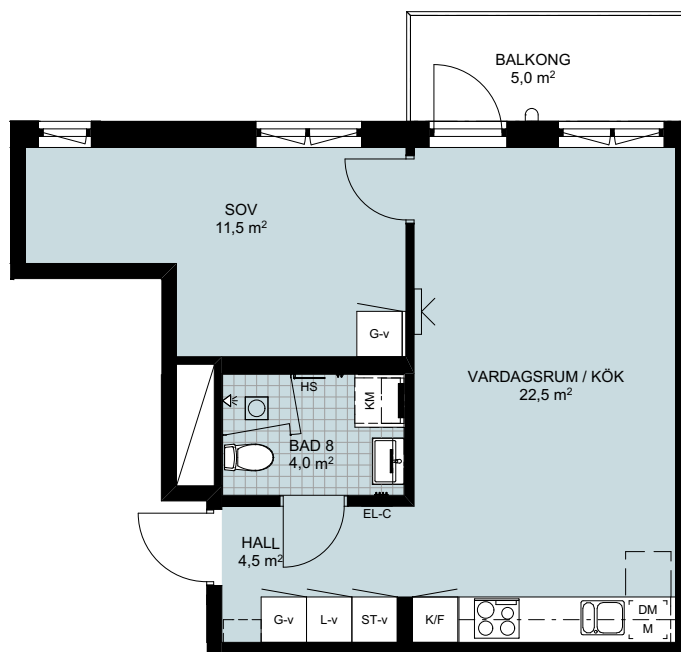

LÄGENHETSFÖRRÅD: ca 1,5 kvm  
 GENERELL RUMSHÖJD: 2580 mm  
 BRÖSTHÖJD FÖNSTER: 700 mm

### FÖRKLARINGAR

G-x	GARDEROB	KM	KOMBIMASKIN	EG	ELFA GARDEROBSINREDNING
L-x	LINNESKÅP	PLATS FÖR BADKAR		TTV	TILLVALSVÄGG
ST-x	STÄDSKÅP	INDUKTIONSHÄLL UGN UNDER HÄLL OM INTE I HÖGSKÅP		EL-C	IT-SKÅP/EL-CENTRAL
H-x	HÖGSKÅP	VIKBAR DUSCHVÄGG I GLAS		HS	HANDDUKSSTÄNG
U/M	UGN OCH MICRO I HÖGSKÅP	PLATS FÖR HATTHYLLA		HH	HANDDUKSHÄNGARE
K	KYL	FÖRSTÄRKT VÄGG FÖR VÄGGHÄNGD TV		KLK	KLÄDKAMMARE
F	FRYS	BALKONGÄRMATUR		M	MIKRO I VÄGGSKÅP
K/F	KYL/FRYS	SCHAKT		<b>SKÅPLUCKA (-x)</b>	
DM	DISKMASKIN	ÖVERSKÅP		-d	DUBBELDÖRRAR
T/T	TVÄTTMASKIN / TORKTUMLÄRE TM TILL VÄNSTER			-h	HÖGERHÄNGD
				-v	VÄNSTERHÄNGD
				-k	LUCKOR LIKA KÖK