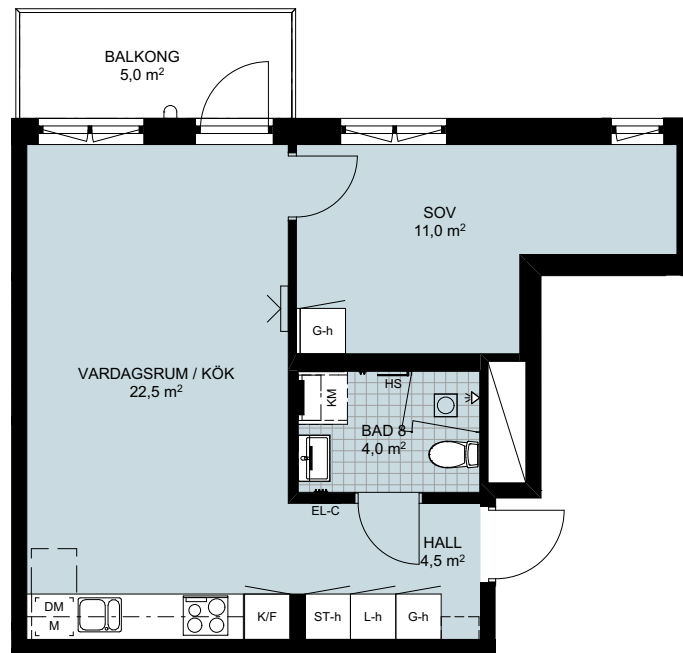

LÄGENHETSFÖRRÅD: ca 1,5 kvm  
 GENERELL RUMSHÖJD: 2580 mm  
 BRÖSTHÖJD FÖNSTER: 700 mm

### FÖRKLARINGAR

G-x	GARDELOB	KM	KOMBIMASKIN	EG	ELFA GARDEROBSINREDNING
L-x	LINNESKÅP	PLATS FÖR BADKAR		TTV	TILLVALSVÄGG
ST-x	STÄDSKÅP	INDUKTIONSHÄLL UGN UNDER HÄLL OM INTE I HÖGSKÅP		EL-C	IT-SKÅP/EL-CENTRAL
H-x	HÖGSKÅP	VIKBAR DUSCHVÄGG I GLAS		HS	HANDDUKSSTÄNG
U/M	UGN OCH MICRO I HÖGSKÅP	PLATS FÖR HATTHYLLA		HH	HANDDUKSHÄNGARE
K	KYL	FÖRSTÄRKT VÄGG FÖR VÄGGHÄNGD TV		KLK	KLÄDKAMMARE
F	FRYS	BALKONGÄRMATUR		M	MIKRO I VÄGGSKÅP
K/F	KYL/FRYS	SCHAKT			<b>SKÅPLUCKA (-x)</b>
DM	DISKMASKIN	ÖVERSKÅP		-d	DUBBELDÖRRAR
T/T	TVÄTTMASKIN / TORKTUMLÄRE TM TILL VÄNSTER			-h	HÖGERHÄNGD
				-v	VÄNSTERHÄNGD
				-k	LUCKOR LIKA KÖK