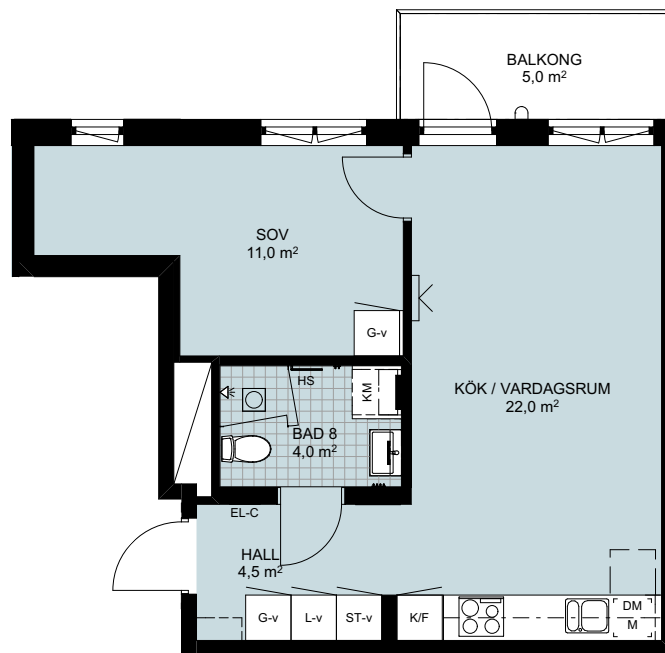

LÄGENHETSFÖRRÅD: ca 1,5 kvm
 GENERELL RUMSHÖJD: 2580 mm
 BRÖSTHÖJD FÖNSTER: 700 mm

PLACERING I BYGGNAD

FÖRKLARINGAR

G-x	GARDEROB	KM	KOMBIMASKIN	EG	ELFA GARDEROBSINREDNING
L-x	LINNESKÅP	PLATS FÖR BADKAR		TTV	TILLVALSVÄGG
ST-x	STÄDSKÅP	INDUKTIONSHÄLL UGN UNDER HÄLL OM INTE I HÖGSKÅP		EL-C	IT-SKÅP/EL-CENTRAL
H-x	HÖGSKÅP	VIKBAR DUSCHVÄGG I GLAS		HS	HANDDUKSSTÄNG
U/M	UGN OCH MICRO I HÖGSKÅP	PLATS FÖR HATTHYLLA		HH	HANDDUKSHÄNGARE
K	KYL	FÖRSTÄRKT VÄGG FÖR VÄGGHÄNGD TV		KLK	KLÄDKAMMARE
F	FRYS	BALKONGÄRMATUR		M	MIKRO I VÄGGSKÅP
K/F	KYL/FRYS	SCHAKT			SKÅPLUCKA (-x)
DM	DISKMASKIN	ÖVERSKÅP		-d	DUBBELDÖRRAR
T/T	TVÄTTMASKIN / TORKTUMLÄRE TM TILL VÄNSTER			-h	HÖGERHÄNGD
				-v	VÄNSTERHÄNGD
				-k	LUCKOR LIKA KÖK